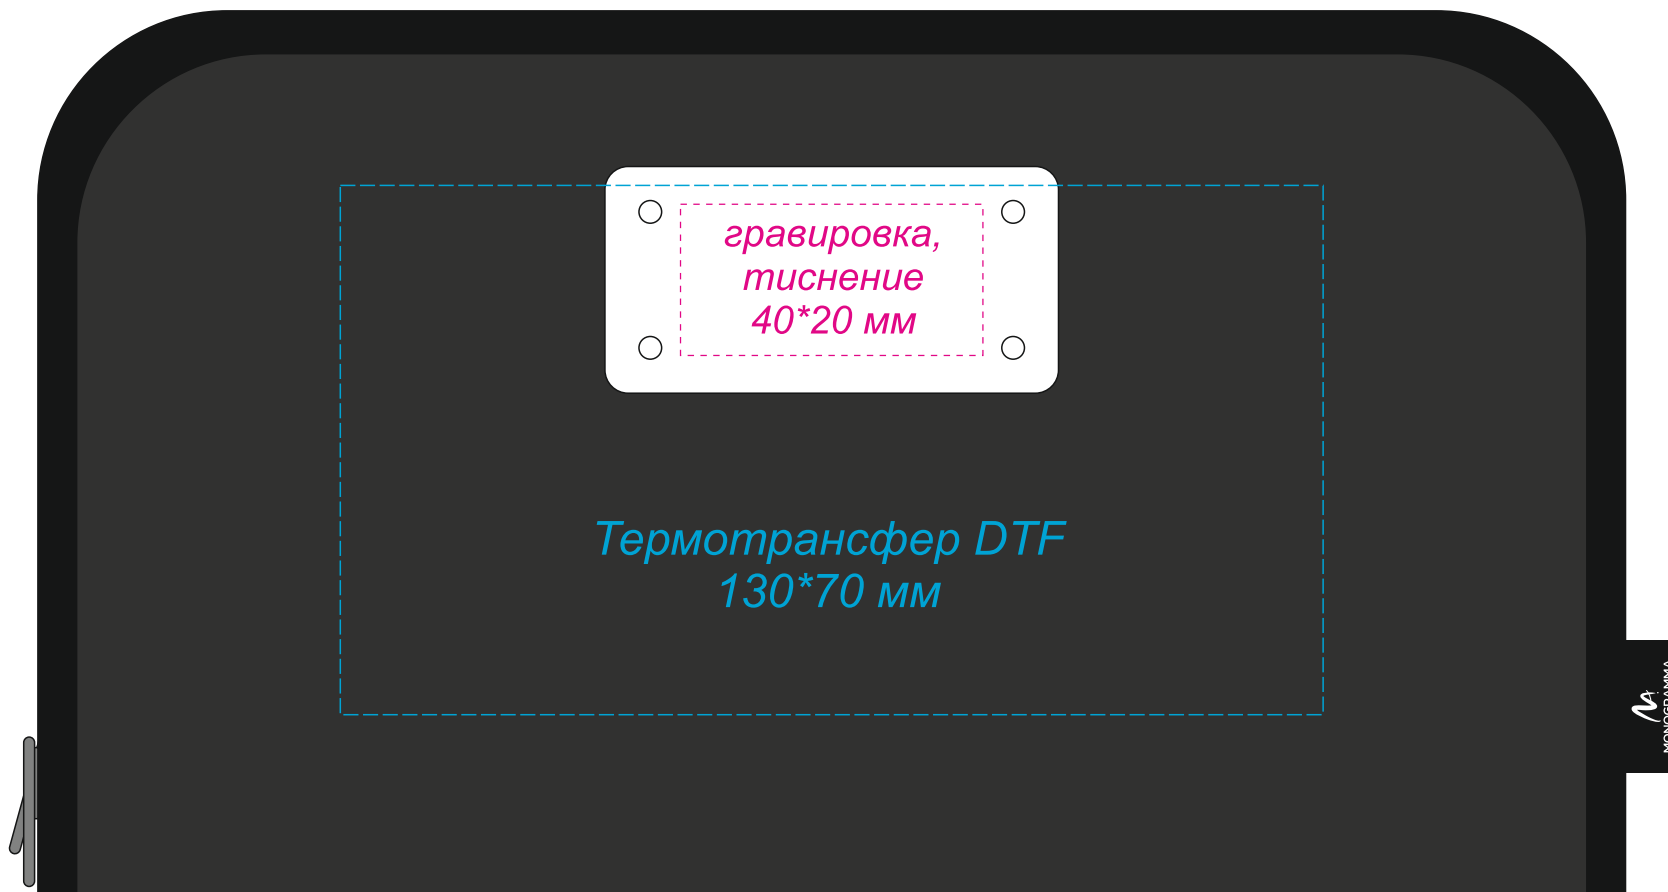

Косметичка дорожная Comfort Travel City Travel

Масштаб: 1:1

Термотрансфер DTF можно с двух сторон