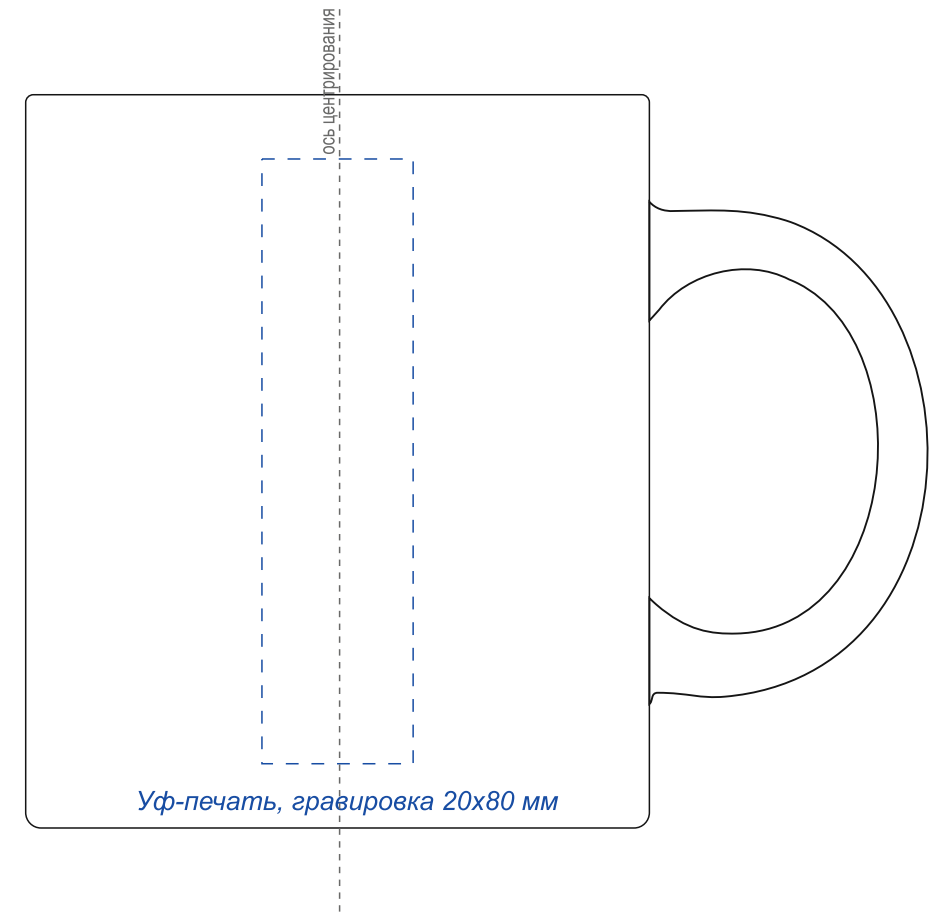

Арт. 6006
Кружка Bonn Soft

Круговая гравировка 210x80 мм