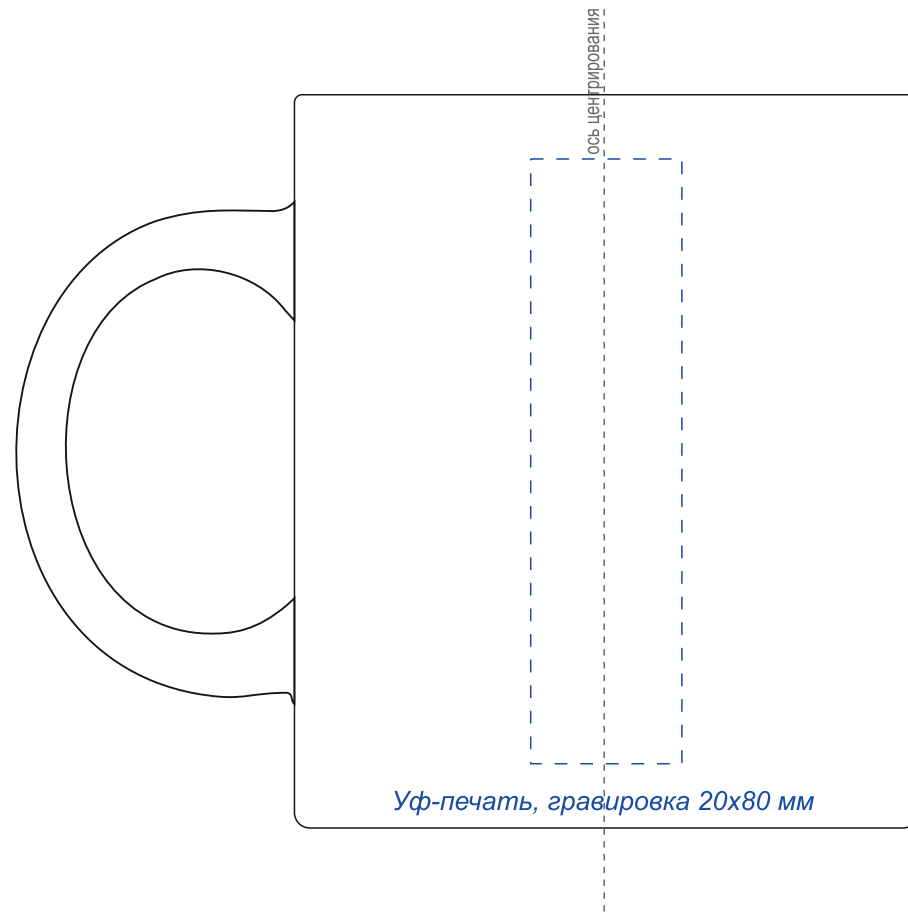

Арт. 6006
Кружка Bonn Soft

Круговая гравировка 210x80 мм