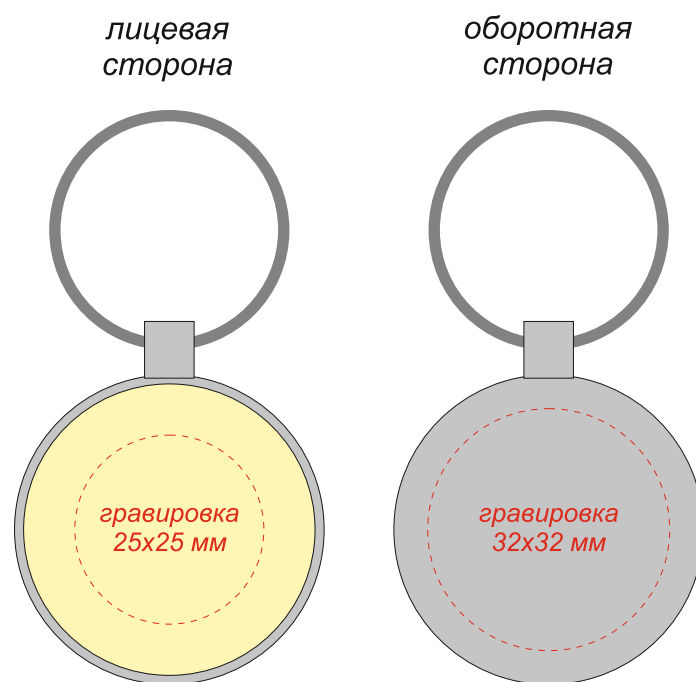

Артикул: 12021  
Брелок Woody R(круг)

*Гравировка может быть неравномерной по цвету, иметь разнотон, что обусловлено разной плотностью древесных волокон и неоднородностью структуры дерева.*