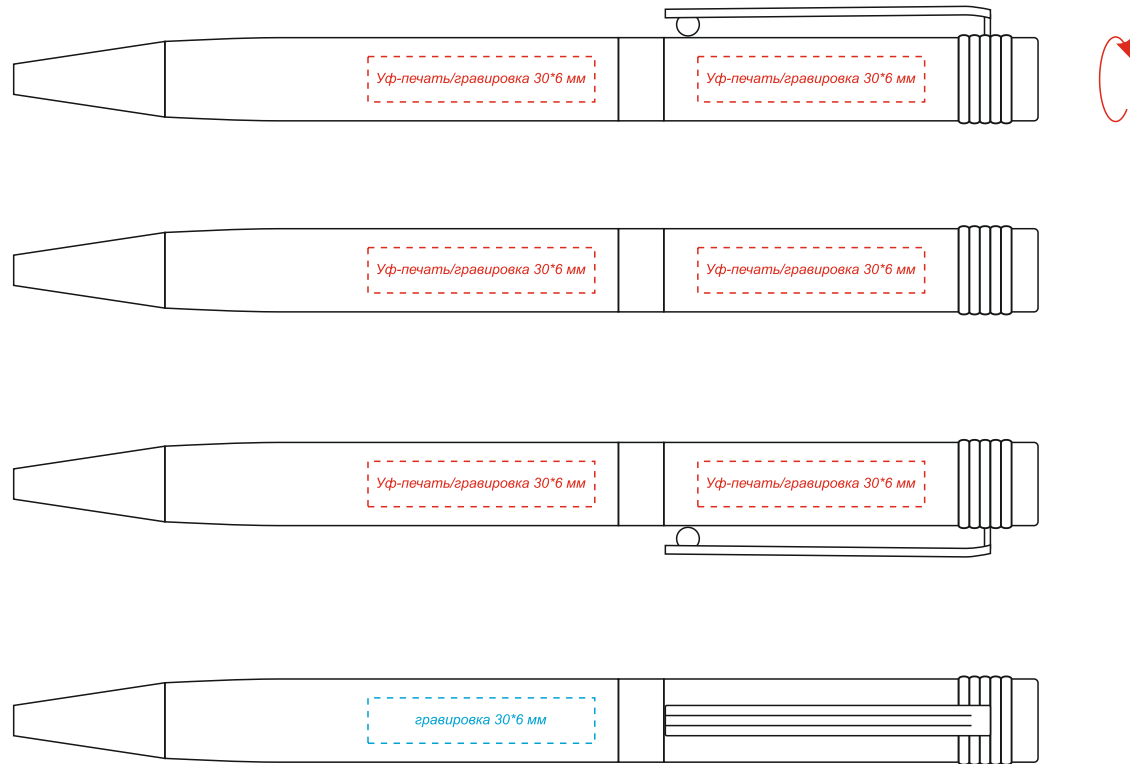

Арт. 54076

Ручка Senator в коробке Cradle чёрной с серебристым

Коробка

вид сверху

Внимание!

Цвет нанесения обусловлен текстурой материала и может быть неоднородным.