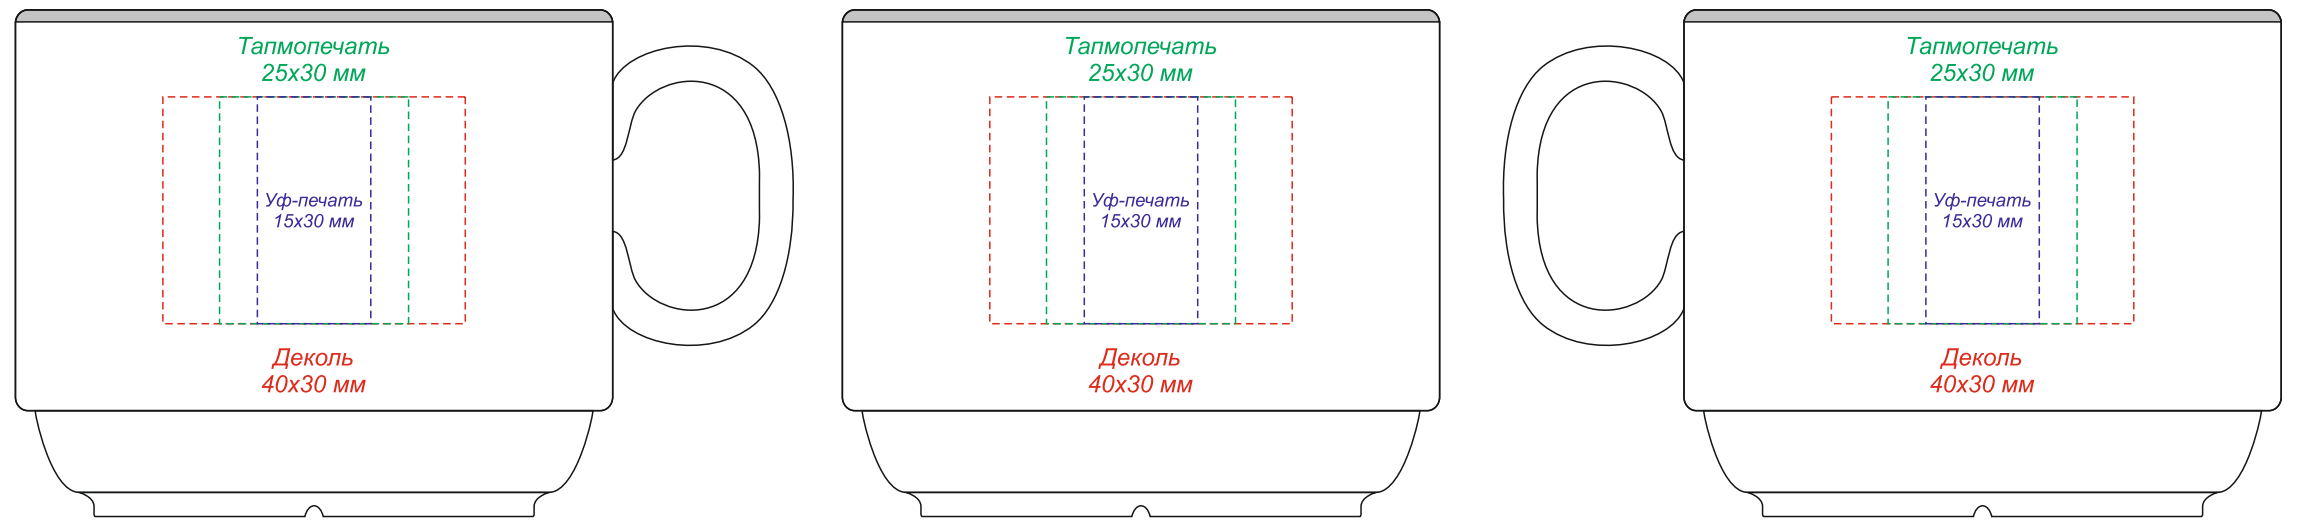

Артикул: 6125
Чайная пара "Express", "Платиновый"

Вид сверху (блюдце)