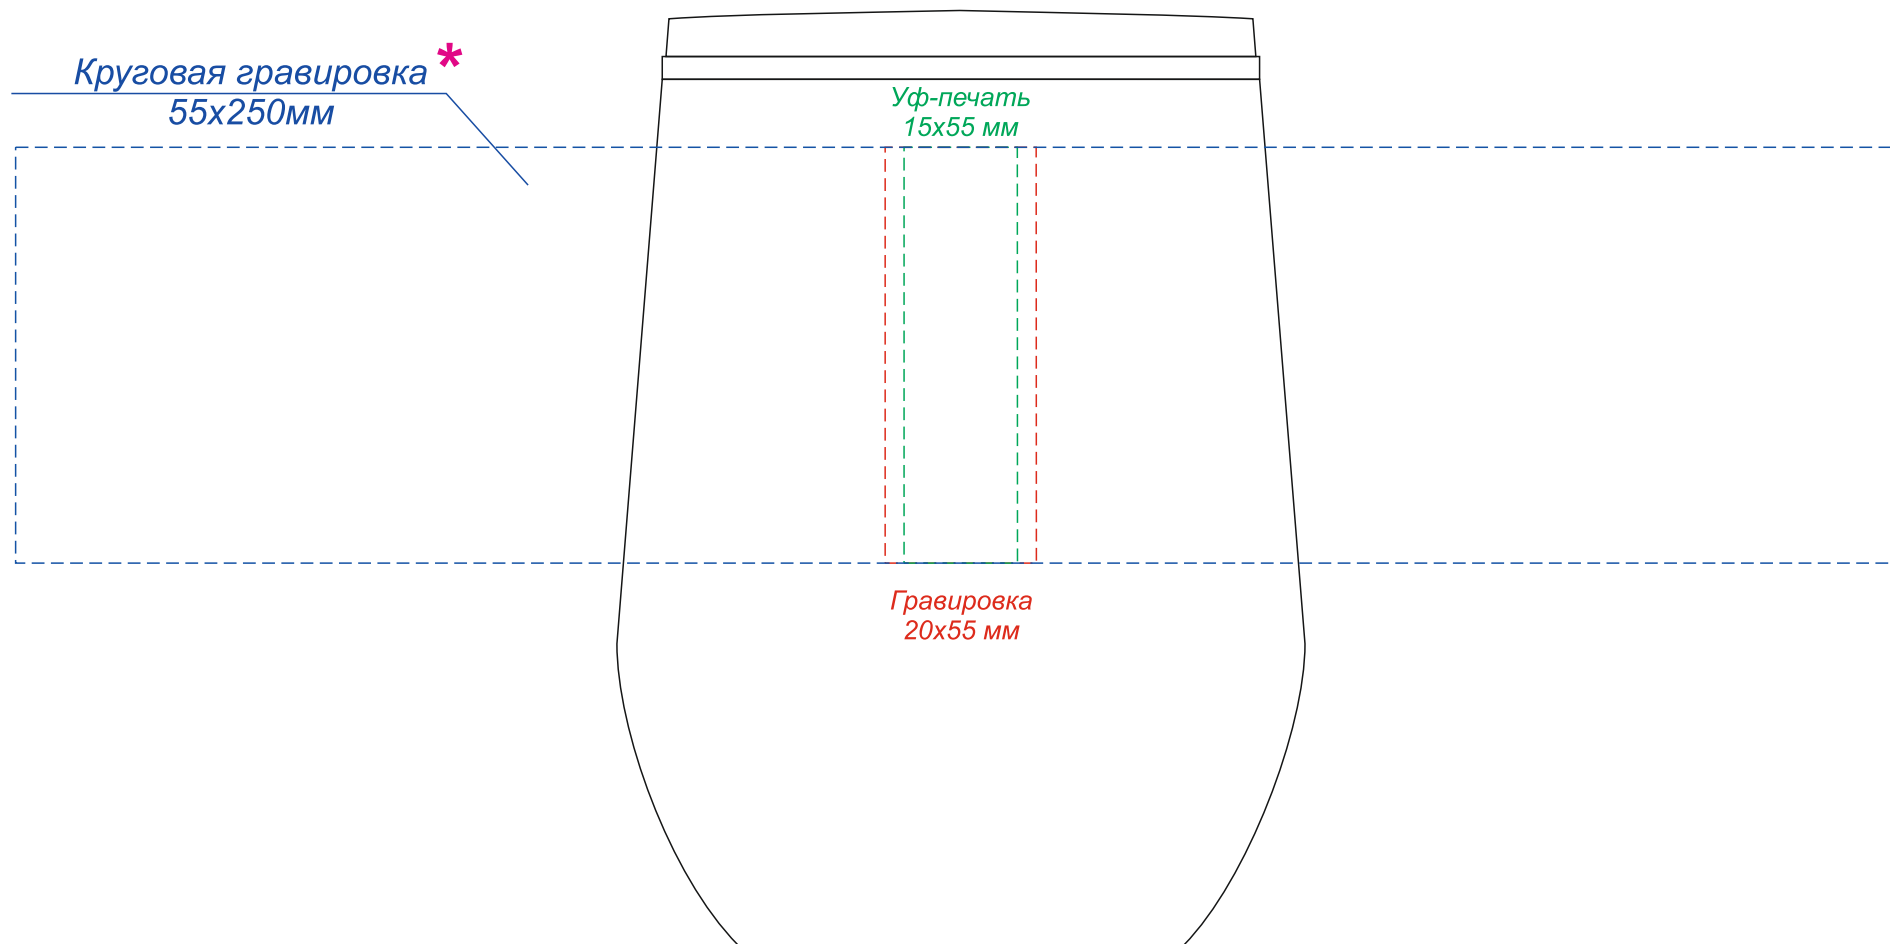

Арт. 5043

Термокружка с двойной стенкой Cofixx

* Круговая гравировка встык не осуществляется