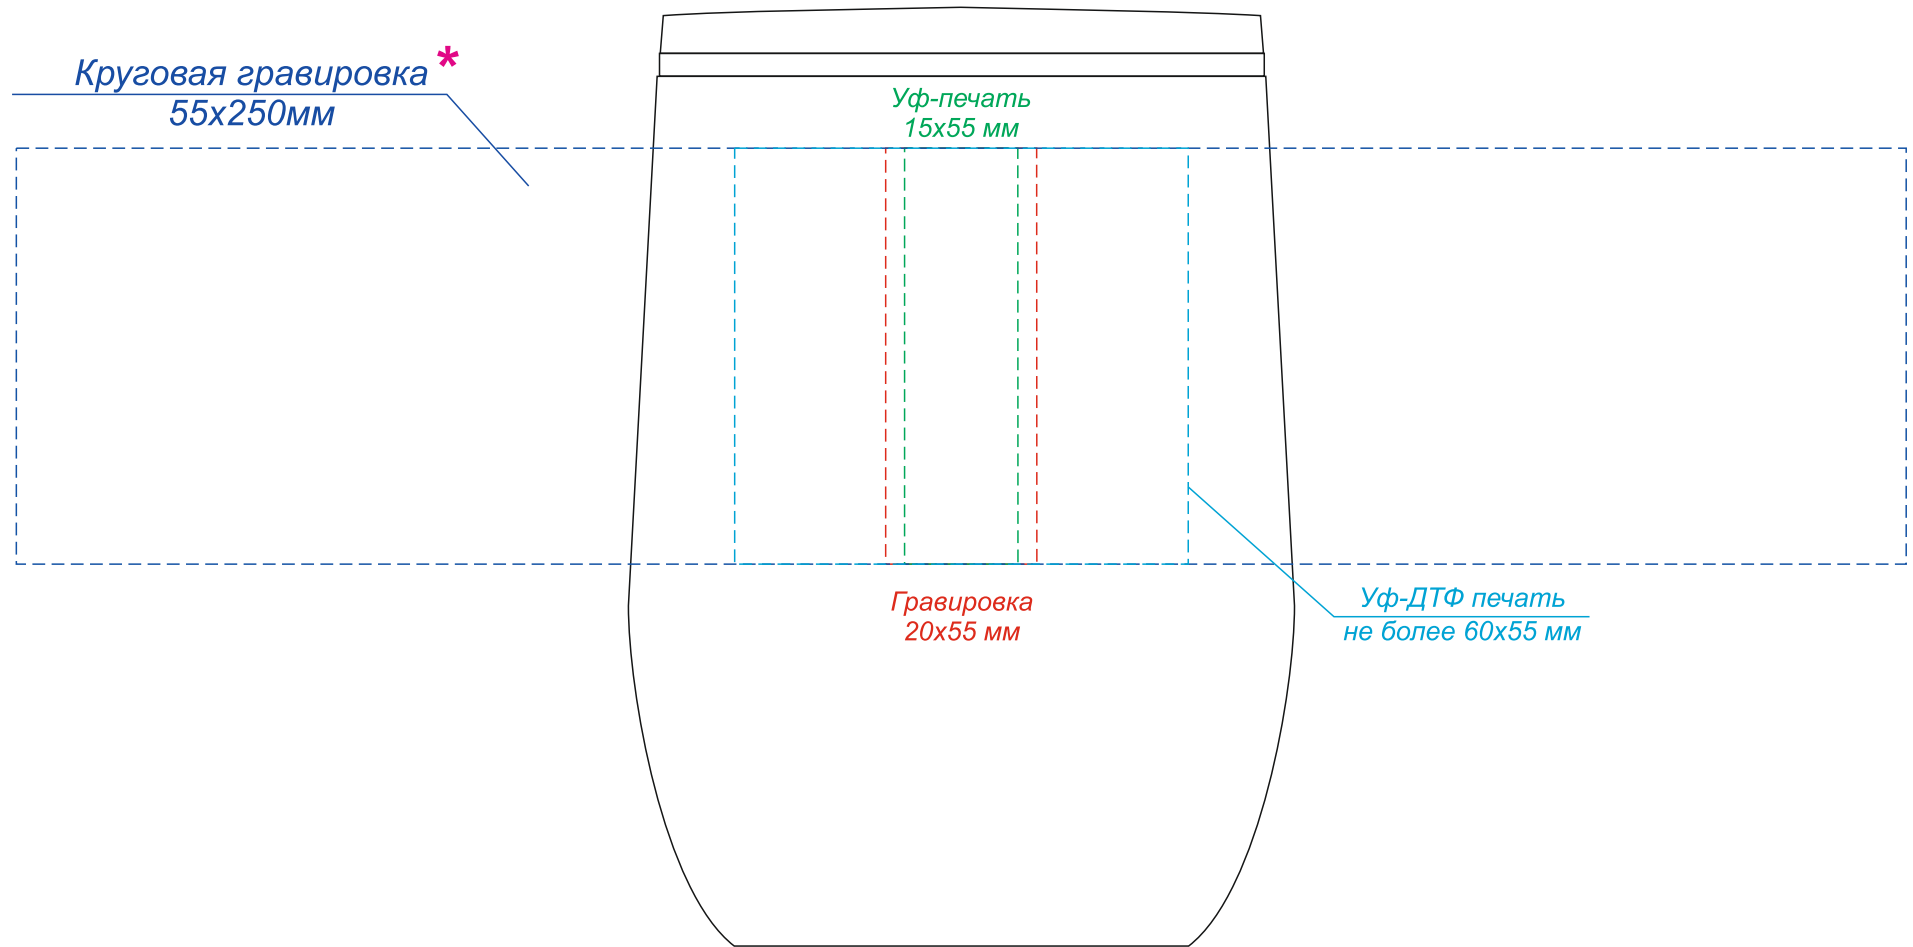

Арт. 5017

Термокружка с двойной стенкой KOFFCAN

\* Круговая гравировка встык не осуществляется