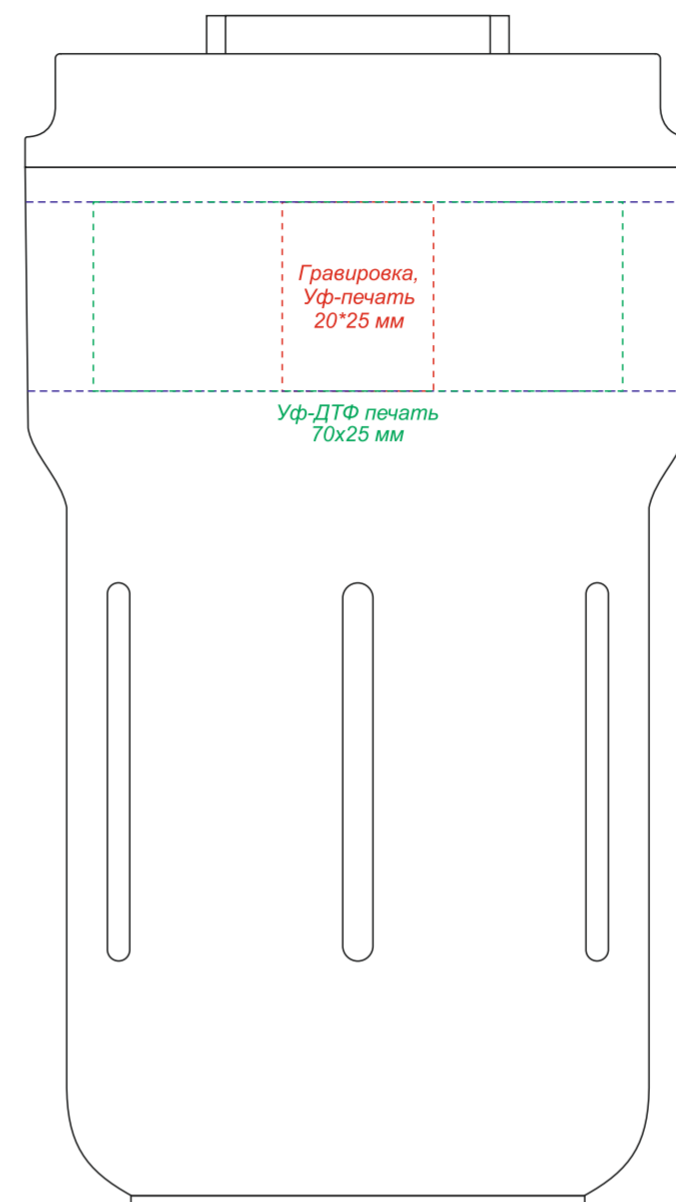

Арт. 5054

Термокружка вакуумная герметичная Clive с дисплеем

на стороне отверстия  
для питья

вид справа

обратная сторона от  
отверстия для питья

вид слева

Круговая гравировка 265\*25 мм\*

\*Круговая гравировка встык не осуществляется

### Ремешок

сторона 1

сторона 2

Термотрансфер DTF  
15\*45 мм

Минимальная толщина линий на ремешке от 1 мм