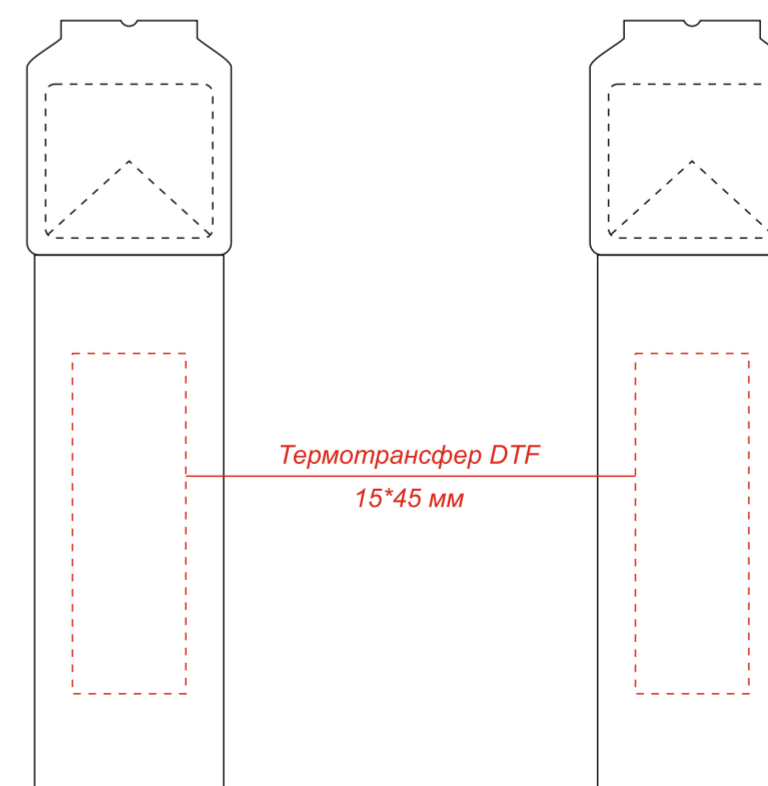

Арт. 5054

Термокружка вакуумная герметичная Clive с дисплеем

на стороне отверстия  
для питья

вид справа

обратная сторона от  
отверстия для питья

вид слева

Круговая гравировка 265\*25 мм\*

\*Круговая гравировка встык не осуществляется

### Ремешок

сторона 1

сторона 2

Термотрансфер DTF  
15\*45 мм

Минимальная толщина линий на ремешке от 1 мм