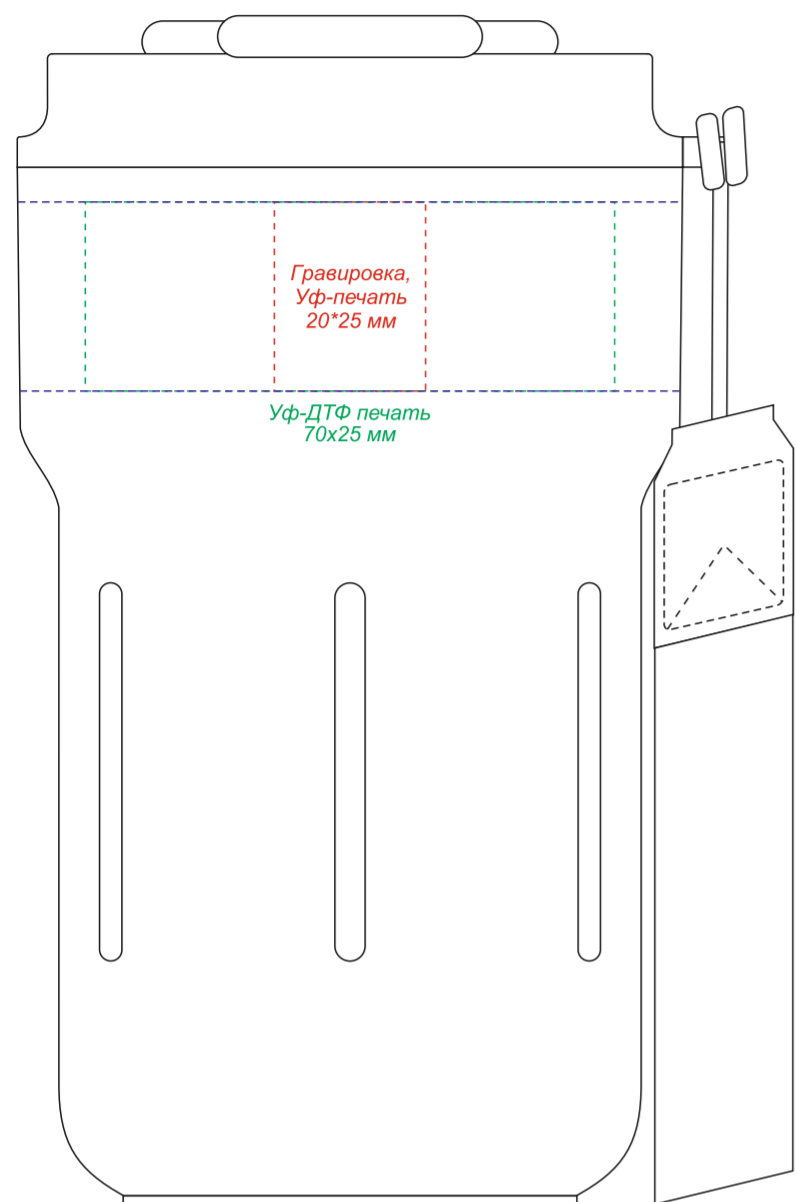

Арт. 5054

Термокружка вакуумная герметичная Clive с дисплеем

на стороне отверстия  
для питья

вид справа

обратная сторона от  
отверстия для питья

вид слева

Круговая гравировка 265\*25 мм\*

\*Круговая гравировка встык не осуществляется

### Ремешок

сторона 1

сторона 2

Термотрансфер DTF  
15\*45 мм

Минимальная толщина линий на ремешке от 1 мм