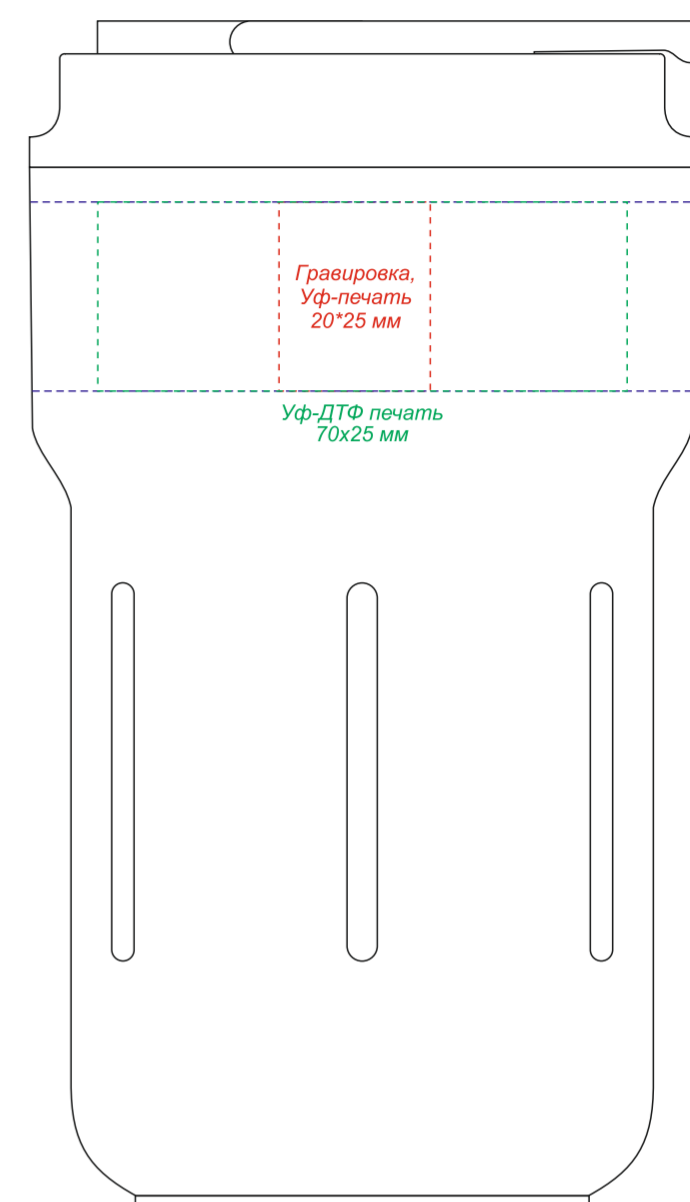

Арт. 5054

Термокружка вакуумная герметичная Clive с дисплеем

на стороне отверстия  
для питья

вид справа

обратная сторона от  
отверстия для питья

вид слева

Круговая гравировка 265\*25 мм\*

\*Круговая гравировка встык не осуществляется

### Ремешок

сторона 1

сторона 2

Термотрансфер DTF  
15\*45 мм

Минимальная толщина линий на ремешке от 1 мм