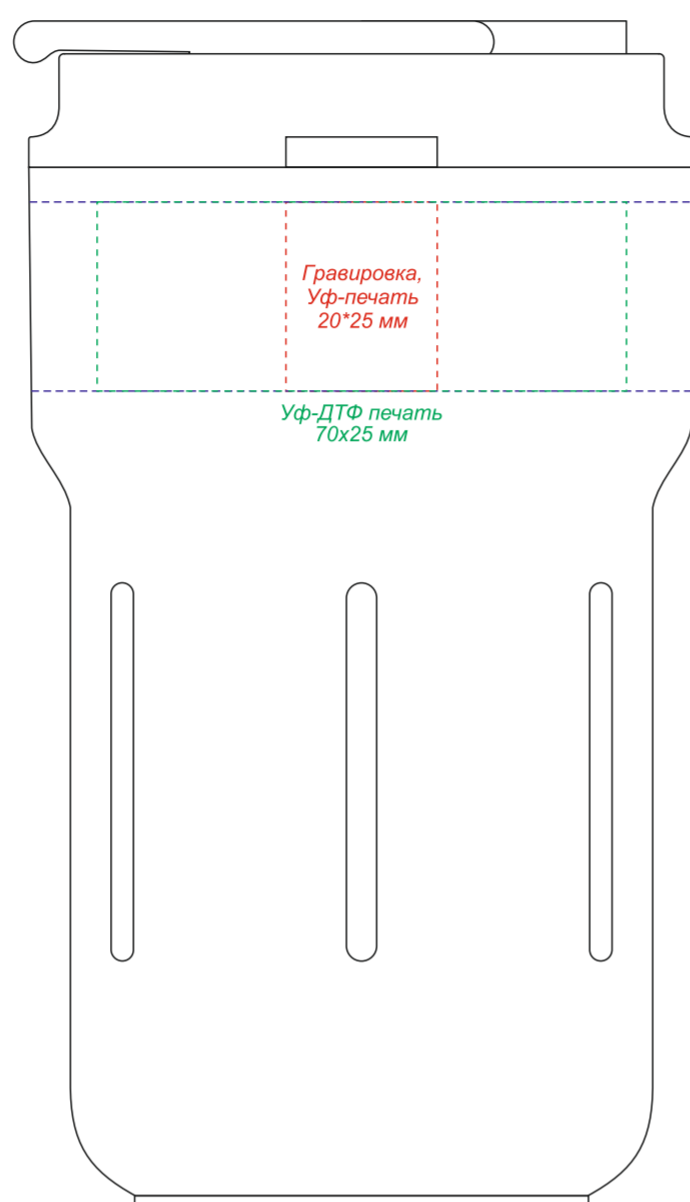

Арт. 5054

Термокружка вакуумная герметичная Clive с дисплеем

на стороне отверстия  
для питья

вид справа

обратная сторона от  
отверстия для питья

вид слева

Круговая гравировка 265\*25 мм\*

\*Круговая гравировка встык не осуществляется

### Ремешок

сторона 1

сторона 2

Термотрансфер DTF  
15\*45 мм

Минимальная толщина линий на ремешке от 1 мм