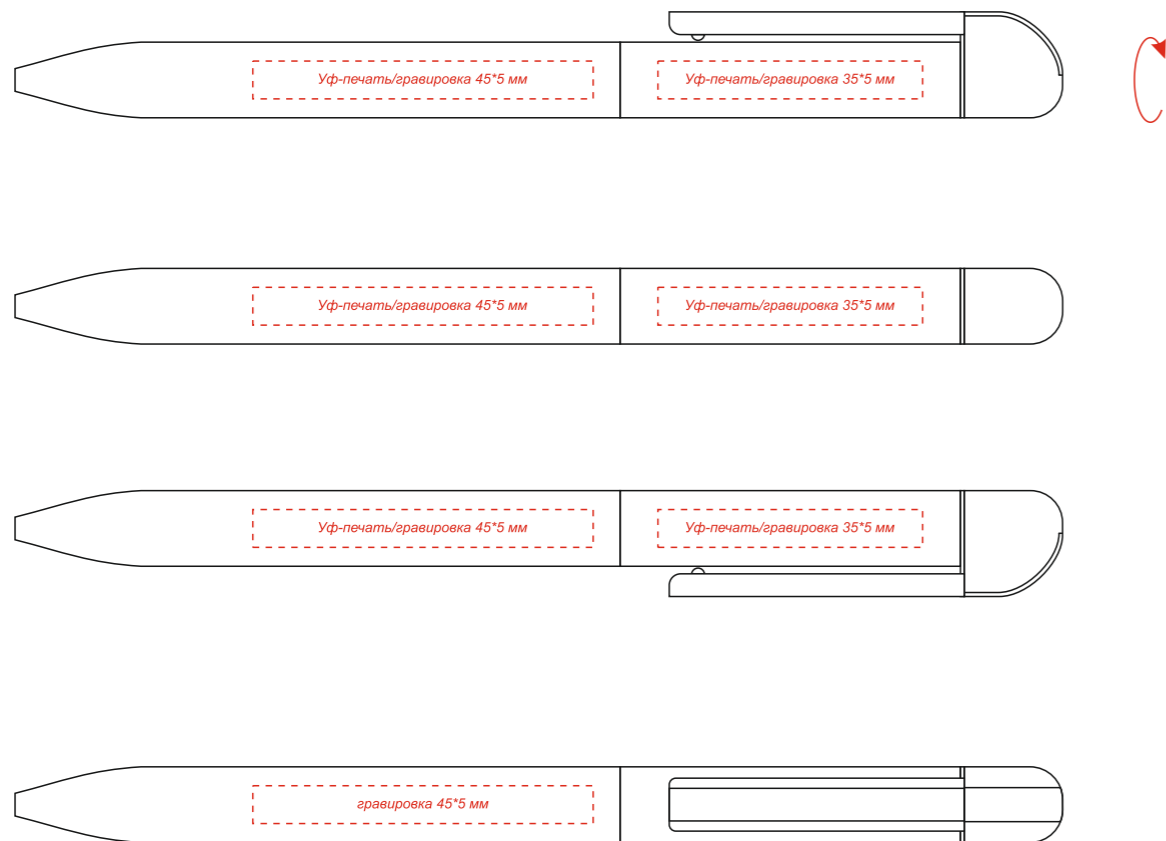

Арт. 54078

Ручка Espada в коробке Cradle белой с позолотой

Коробка

вид сверху

Внимание!

Цвет нанесения обусловлен текстурой материала и может быть неоднородным.