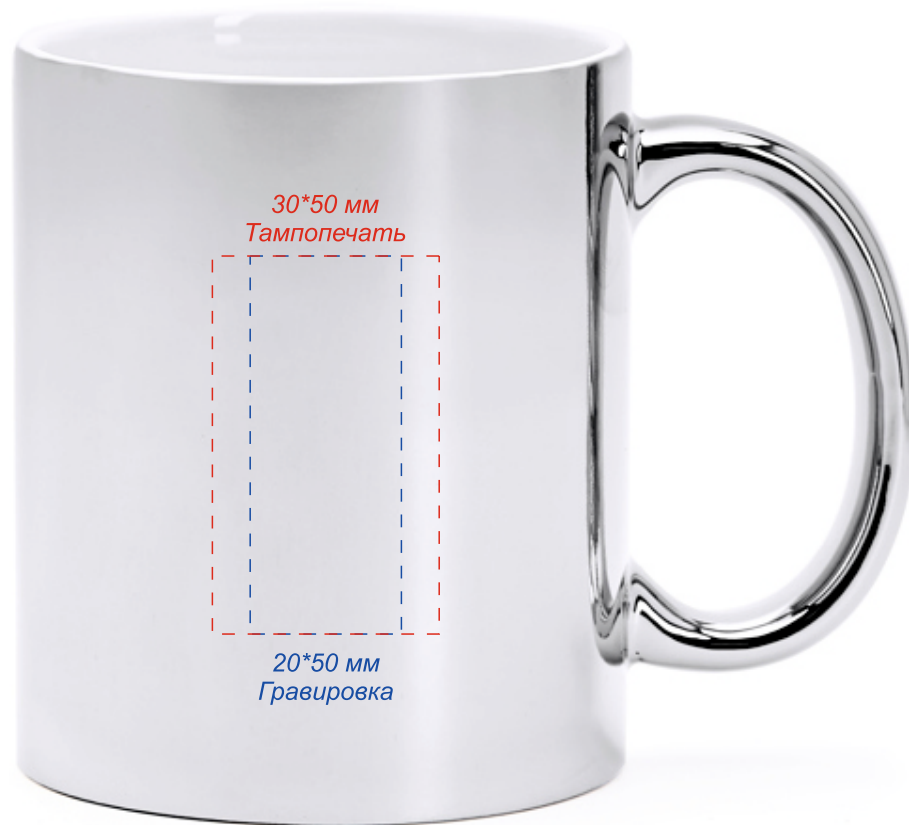

*Кружка керамическая ZALA*

*Круговая гравировка  
210\*50 мм*