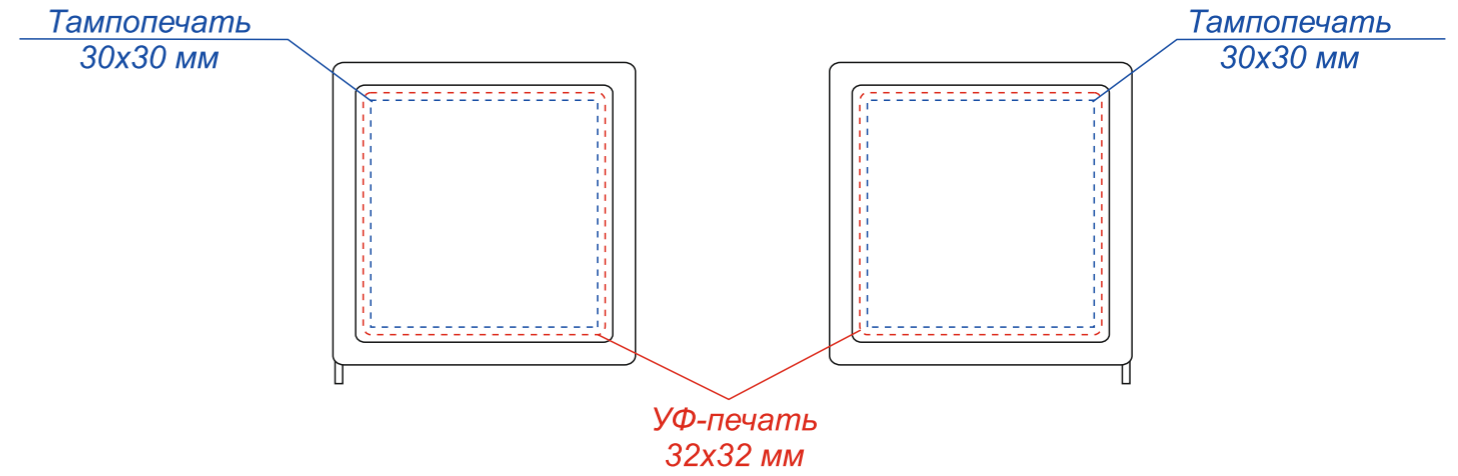

Арт.: 39022

Набор инструментов в форме колеса TORQ

*Рулетка*

*Нанесение возможно с двух сторон*