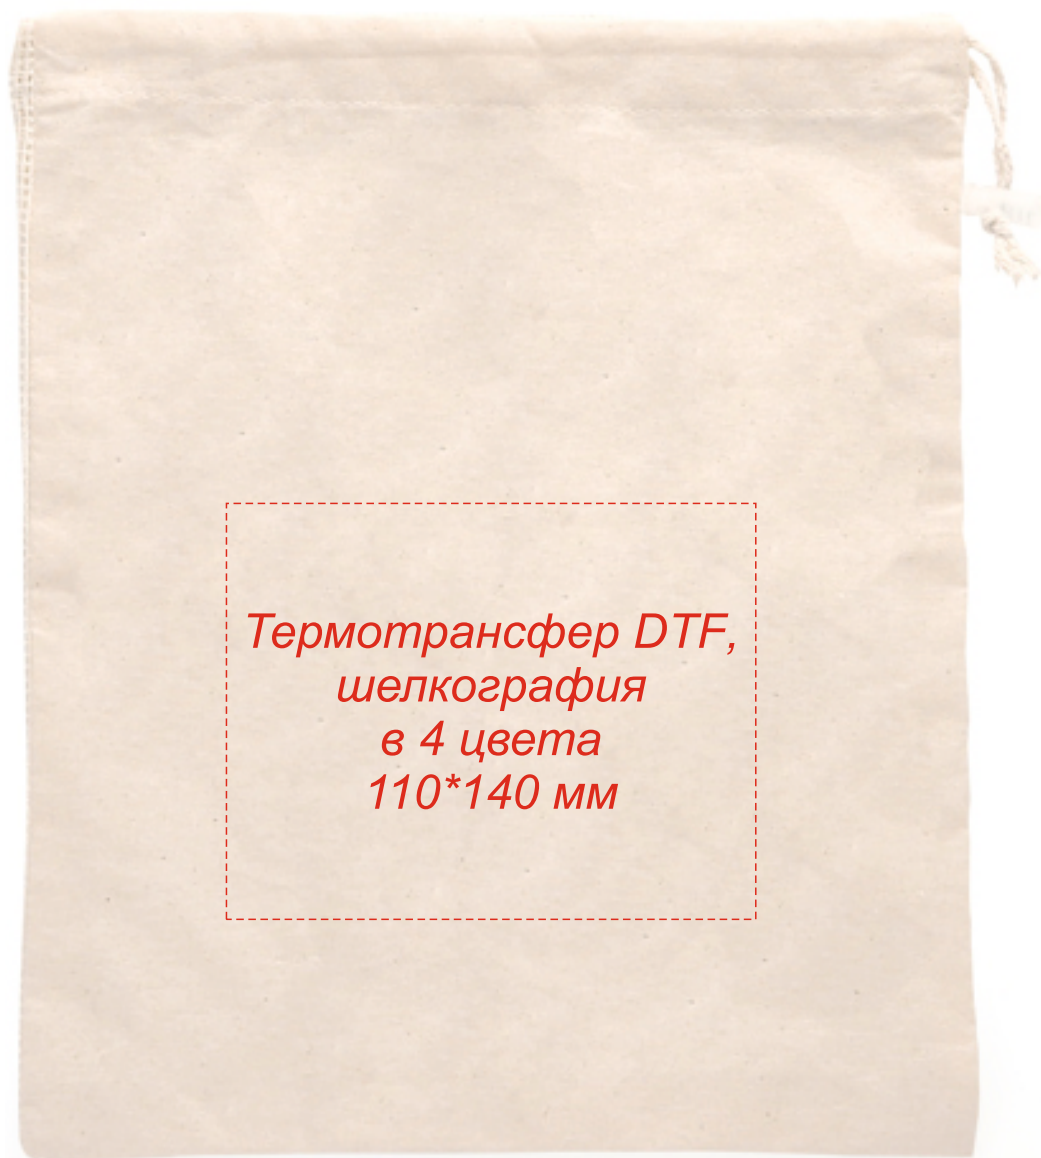

Сумка из хлопка 120 г/м² SOIL

Масштаб 1:2

*Термотрансфер DTF,
шелкография
в 4 цвета
110*140 мм*