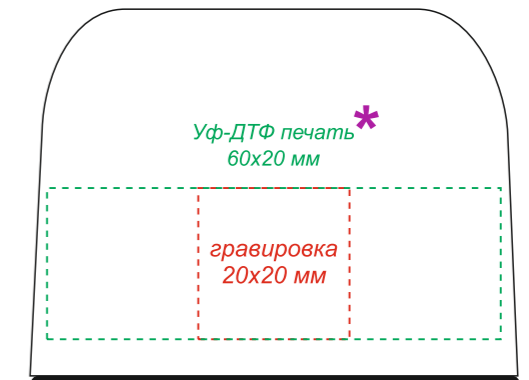

Артикул: 54094  
Подарочный набор Музыкальный

Верх коробки в сложенном виде

↑  
открытие коробки

Внимание!

Цвет нанесения обусловлен текстурой материала и может быть неоднородным.

Плед RATIO

Масштаб: 1:2

Внимание!

Цвет нанесения обусловлен текстурой материала и может быть неоднородным.

Толщина линии не менее 1 мм на пледы для нанесения DTF-трансфер

Масштаб 1:10

Термос Picnic Soft

Сверху на крышку

Круговая гравировка \*  
маск. размер 210x125 мм

\*Круговая гравировка встык не осуществляется

\*При приклеивании УФ-ДФ печати на конусные или криволинейные поверхности форма и геометрия наклейки может искажаться дугой! Чем больше размер принта, тем этот эффект более заметен и выражен.