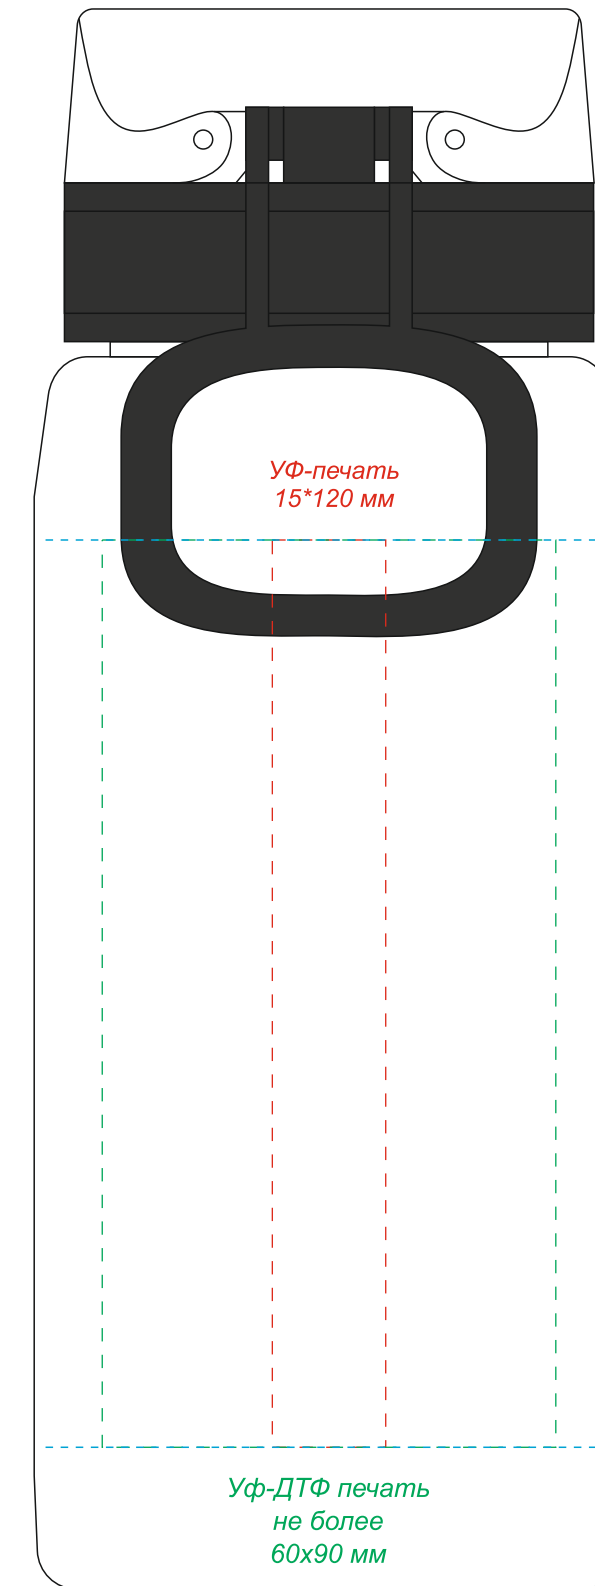

спереди

слева

сзади

справа

Круговая Уф-печать *
120*235 мм

УФ-печать
15*120 мм

УФ-печать
15*120 мм

УФ-печать
15*120 мм

УФ-печать
15*120 мм

Уф-ДТФ печать
не более
60x90 мм

Уф-ДТФ печать
не более
60x90 мм

Уф-ДТФ печать
не более
60x90 мм

Уф-ДТФ печать
не более
60x90 мм

*Круговая УФ-печать встык не осуществляется