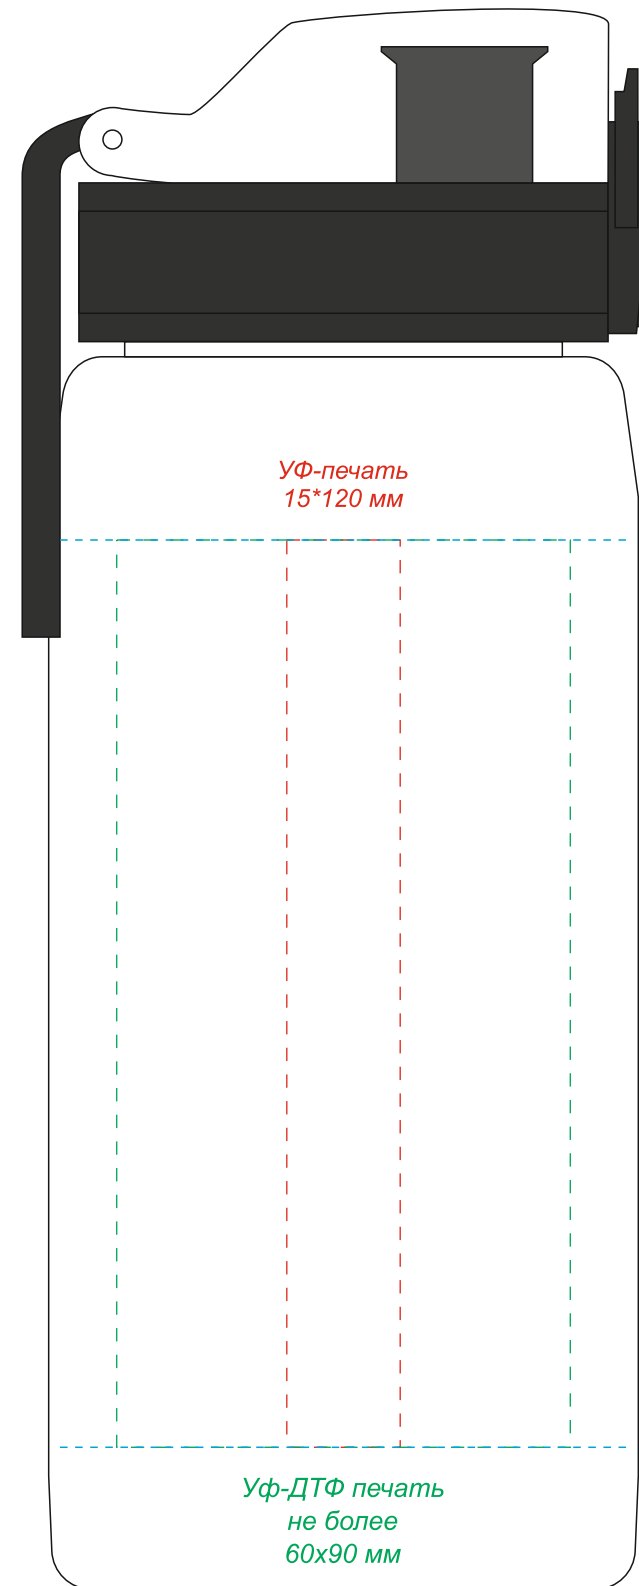

спереди

слева

сзади

справа

Круговая Уф-печать *
120*235 мм

УФ-печать
15*120 мм

УФ-печать
15*120 мм

УФ-печать
15*120 мм

УФ-печать
15*120 мм

Уф-ДТФ печать
не более
60x90 мм

Уф-ДТФ печать
не более
60x90 мм

Уф-ДТФ печать
не более
60x90 мм

Уф-ДТФ печать
не более
60x90 мм

*Круговая УФ-печать встык не осуществляется