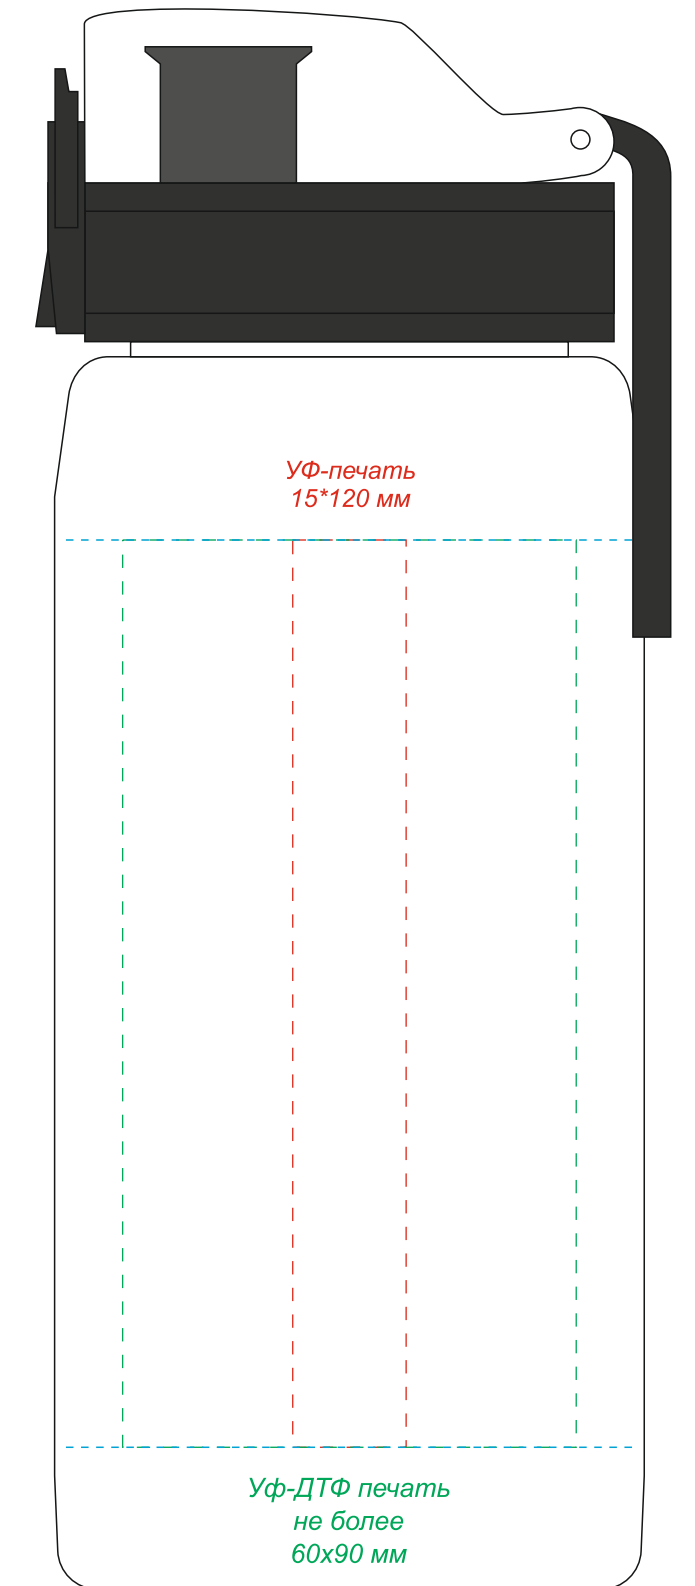

спереди

слева

сзади

справа

Круговая Уф-печать *
120*235 мм

УФ-печать
15*120 мм

УФ-печать
15*120 мм

УФ-печать
15*120 мм

УФ-печать
15*120 мм

Уф-ДТФ печать
не более
60x90 мм

Уф-ДТФ печать
не более
60x90 мм

Уф-ДТФ печать
не более
60x90 мм

Уф-ДТФ печать
не более
60x90 мм

*Круговая УФ-печать встык не осуществляется