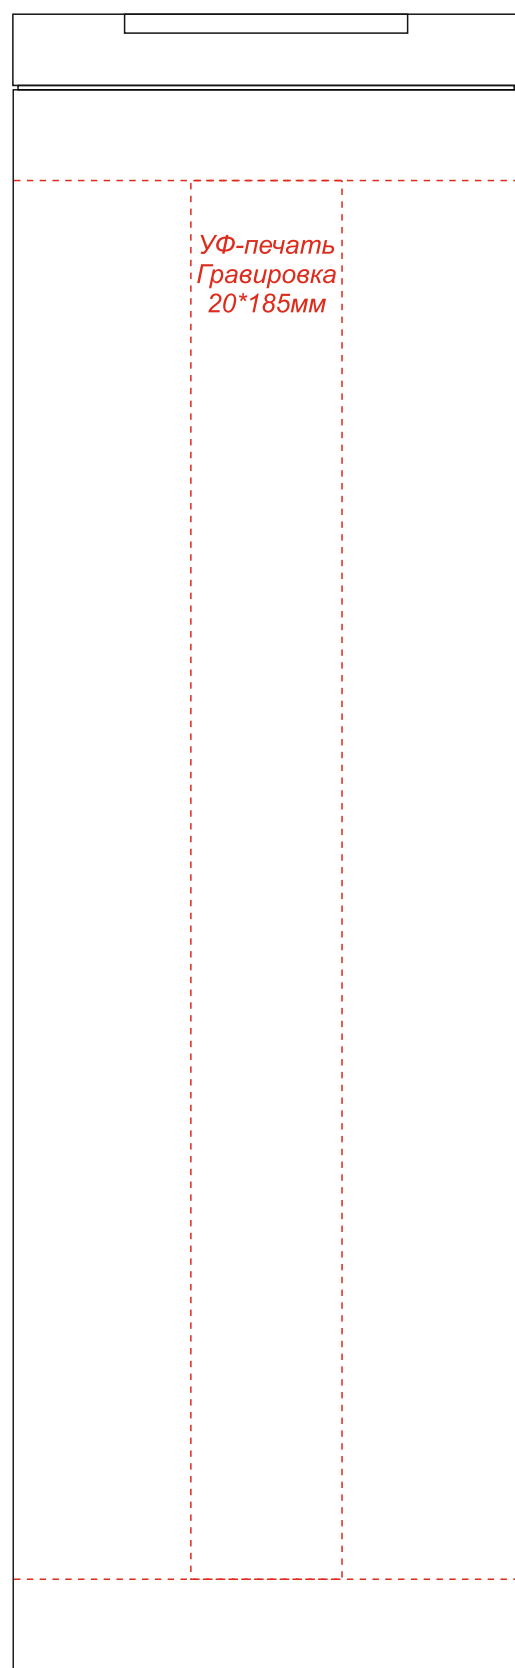

Арт. 5027

Термокружка с двойной металлической стенкой Rolly софт-тач

УФ-печать  
Гравировка  
20\*185мм

На стороне отверстия  
для питья

УФ-печать  
Гравировка  
20\*185мм

Слева

УФ-печать  
Гравировка  
20\*185мм

Справа

УФ-печать  
Гравировка  
20\*185мм

Обратная сторона от  
отверстия для питья

Образец для круговой печати

Круговая гравировка  
Уф-печать 200\*185мм