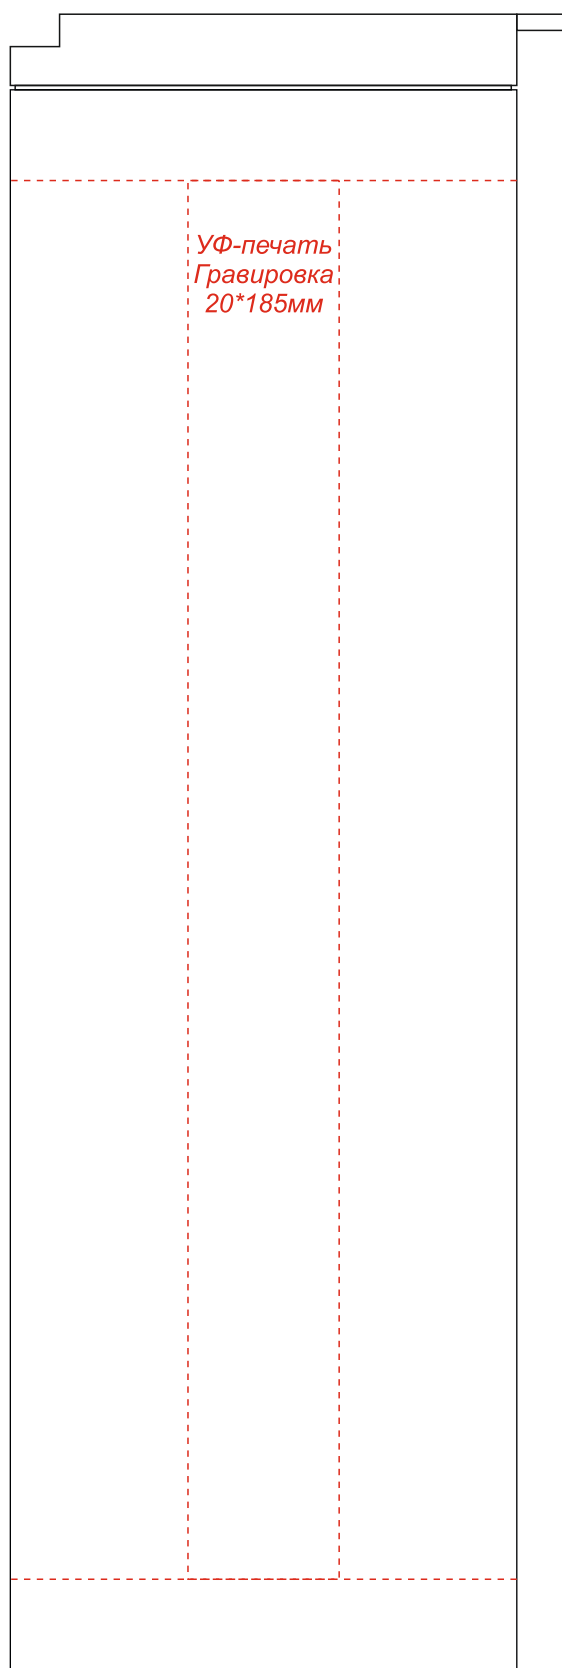

Арт. 5027

Термокружка с двойной металлической стенкой Rolly софт-тач

УФ-печать  
Гравировка  
20\*185мм

На стороне отверстия  
для питья

УФ-печать  
Гравировка  
20\*185мм

Слева

УФ-печать  
Гравировка  
20\*185мм

Справа

УФ-печать  
Гравировка  
20\*185мм

Обратная сторона от  
отверстия для питья

Образец для круговой печати

Круговая гравировка  
Уф-печать 200\*185мм