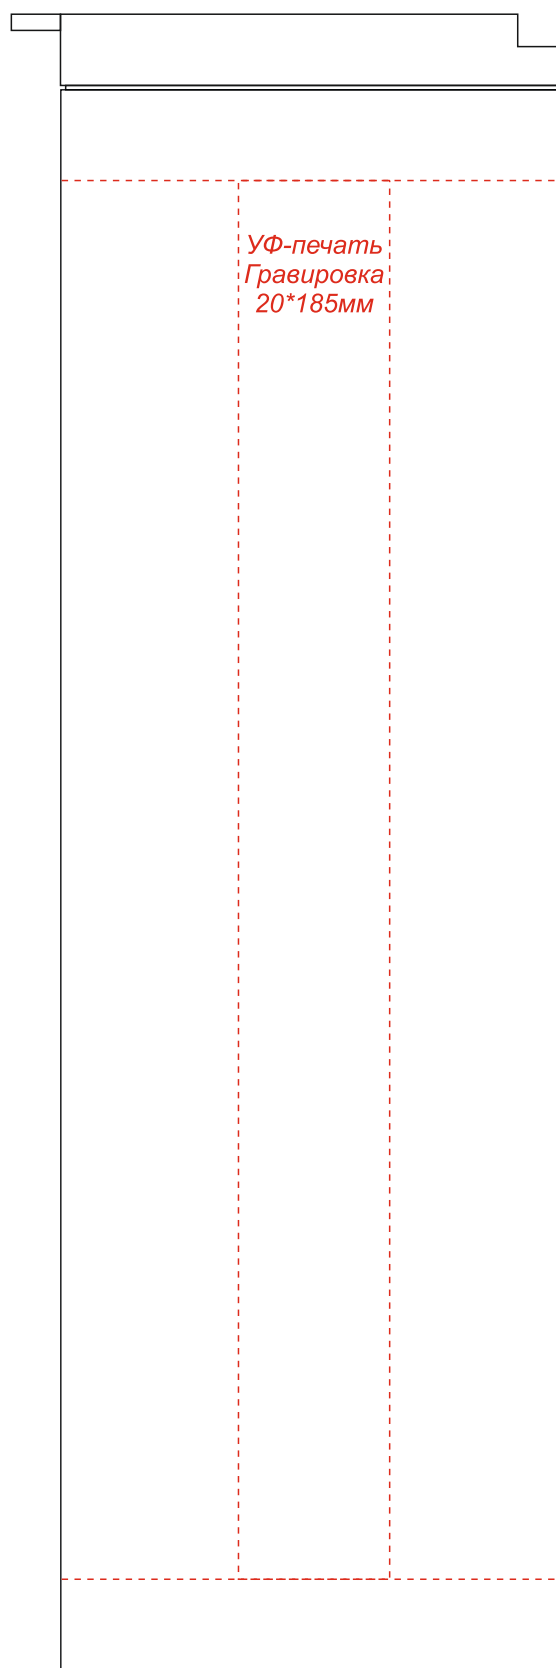

Арт. 5027

Термокружка с двойной металлической стенкой Rolly софт-тач

УФ-печать  
Гравировка  
20\*185мм

На стороне отверстия  
для питья

УФ-печать  
Гравировка  
20\*185мм

Слева

УФ-печать  
Гравировка  
20\*185мм

Справа

УФ-печать  
Гравировка  
20\*185мм

Обратная сторона от  
отверстия для питья

Образец для круговой печати

Круговая гравировка  
Уф-печать 200\*185мм