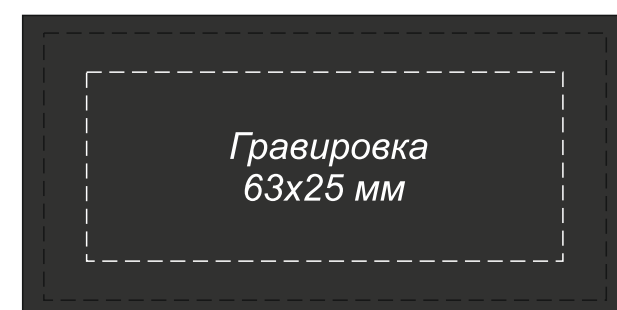

Артикул: 54015  
Подарочный набор Альберт

Крышка (вид сверху)

Плед акриловый Glasgo

Масштаб 1:1

Нашивка из кожзама на пледе

Масштаб 1:2

Чехол, 210D polyester

Вышивка  
200x200мм

Термотрансфер (DTF)  
250x200мм

Масштаб 1:10

Винный штопор Прованс

Методы нанесения: уф-печать, тампопечать