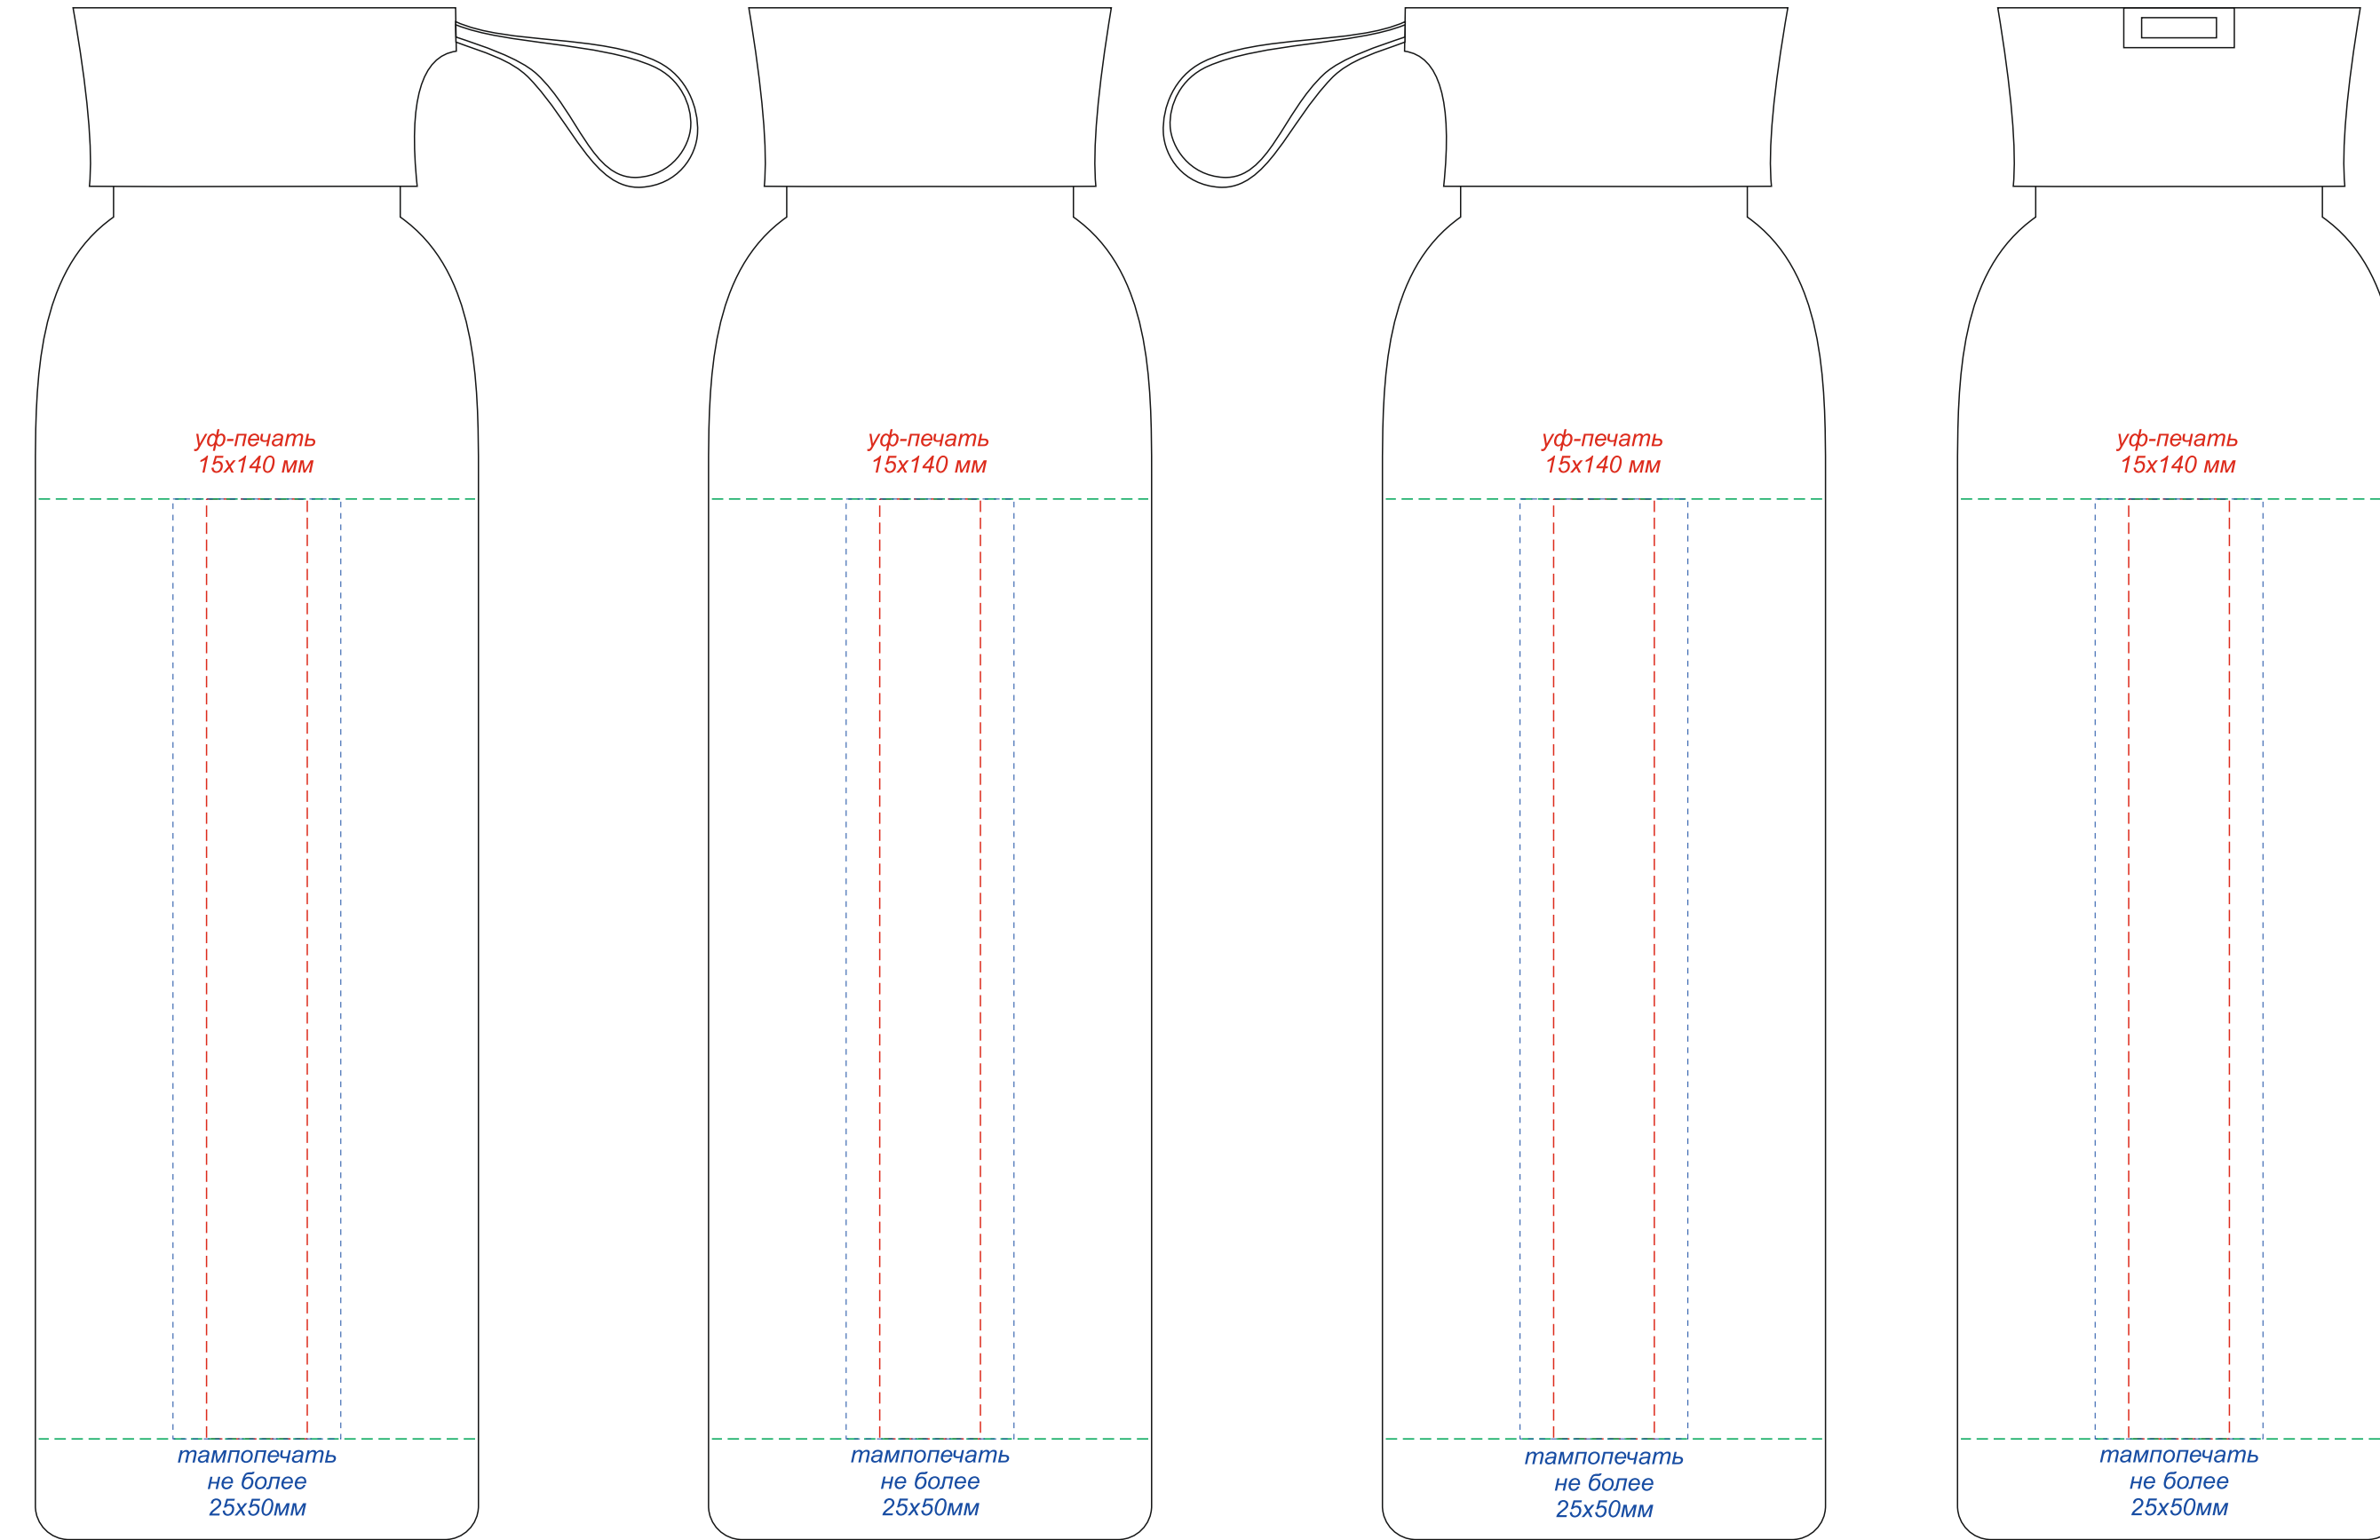

Крышка (вид сверху)

Гравировка может быть неравномерной по цвету, иметь разнотон, что обусловлено разной плотностью древесных волокон и неоднородностью структуры дерева.

Крышка

Плед «Арго»
130x150 см

Масштаб 1:2

Толщина линии не менее 1 мм на плексы для нанесения DTF-трансфер

Вышивка
200x200мм

Термотрансфер (DTF)
250x200мм

Масштаб 1:10