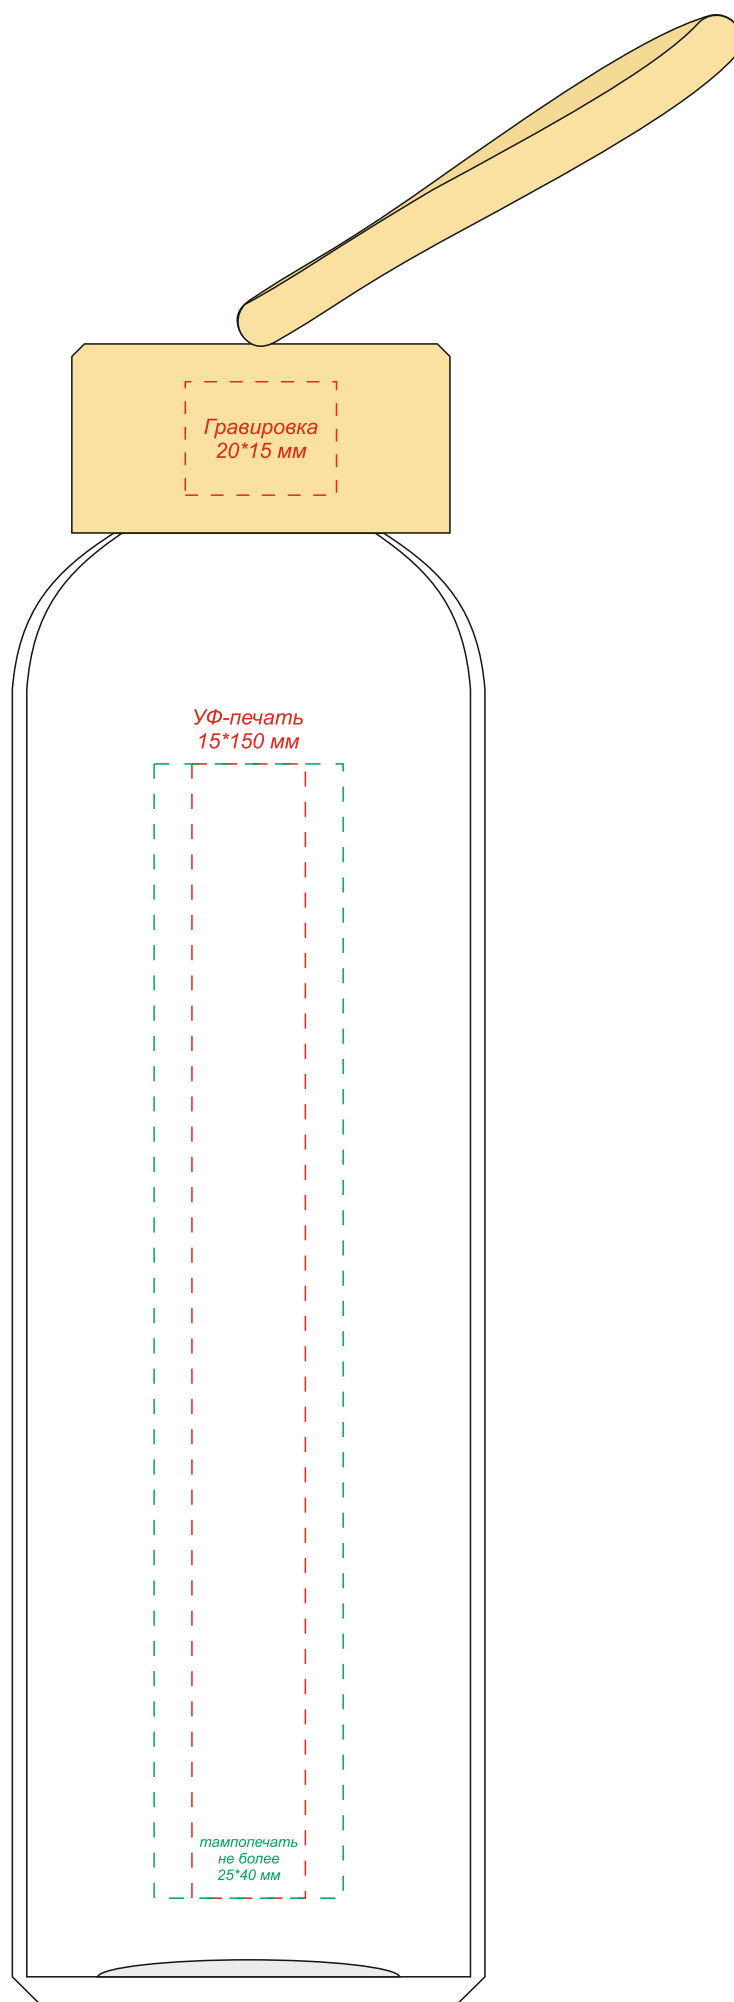

Бутылка TRILBY

Гравировка может быть неравномерной по цвету, иметь разнотон, что обусловлено разной плотностью древесных волокон и неоднородностью структуры дерева.