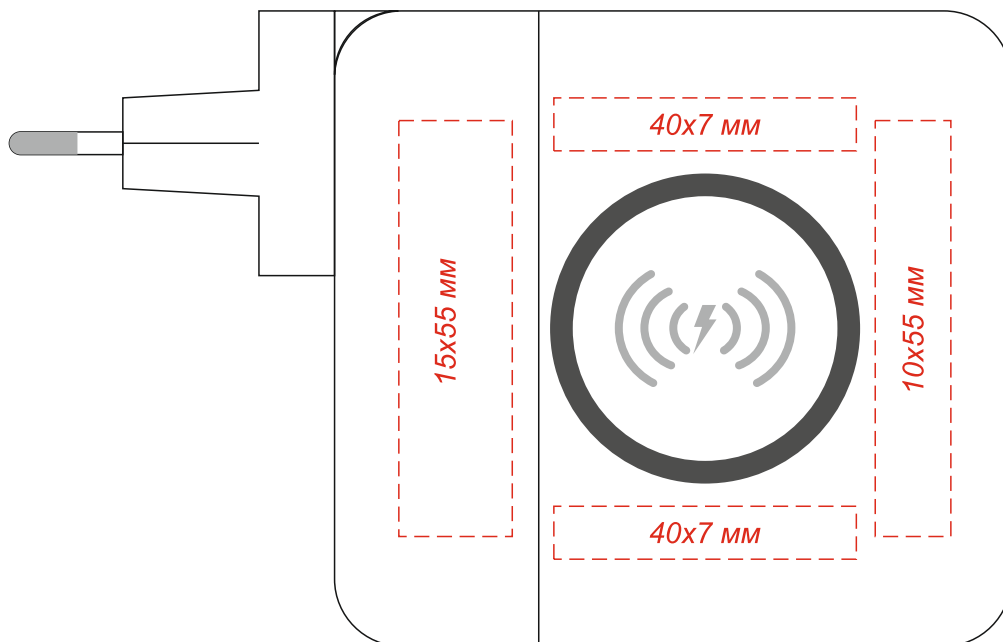

Арт. 2032

Внешний аккумулятор Gemini с беспроводной зарядкой
и сетевым адаптером

Методы нанесения: уф-печать, тампопечать

вид спереди

вид сзади