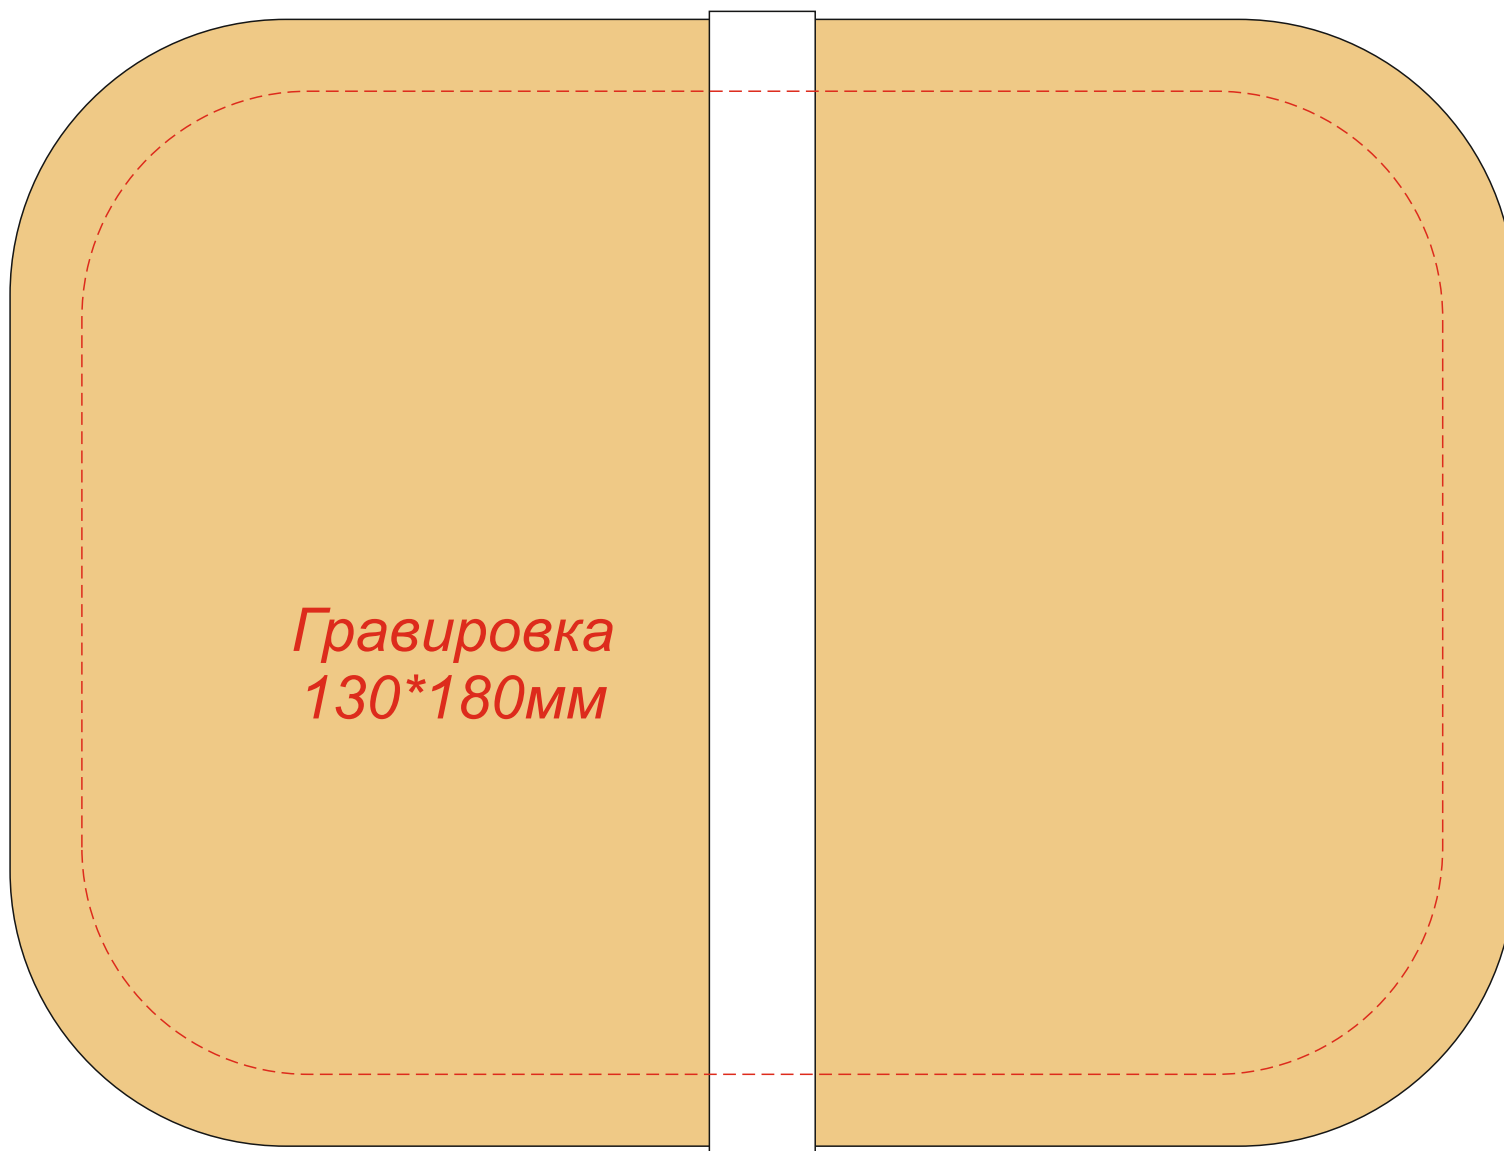

*Ланчбокс (контейнер для еды) SAMBAL*

*Вид сверху*

*Гравировка  
130\*180мм*

*Гравировка может быть неравномерной по цвету, иметь разнотон, что обусловлено разной плотностью древесных волокон и неоднородностью структуры дерева.*