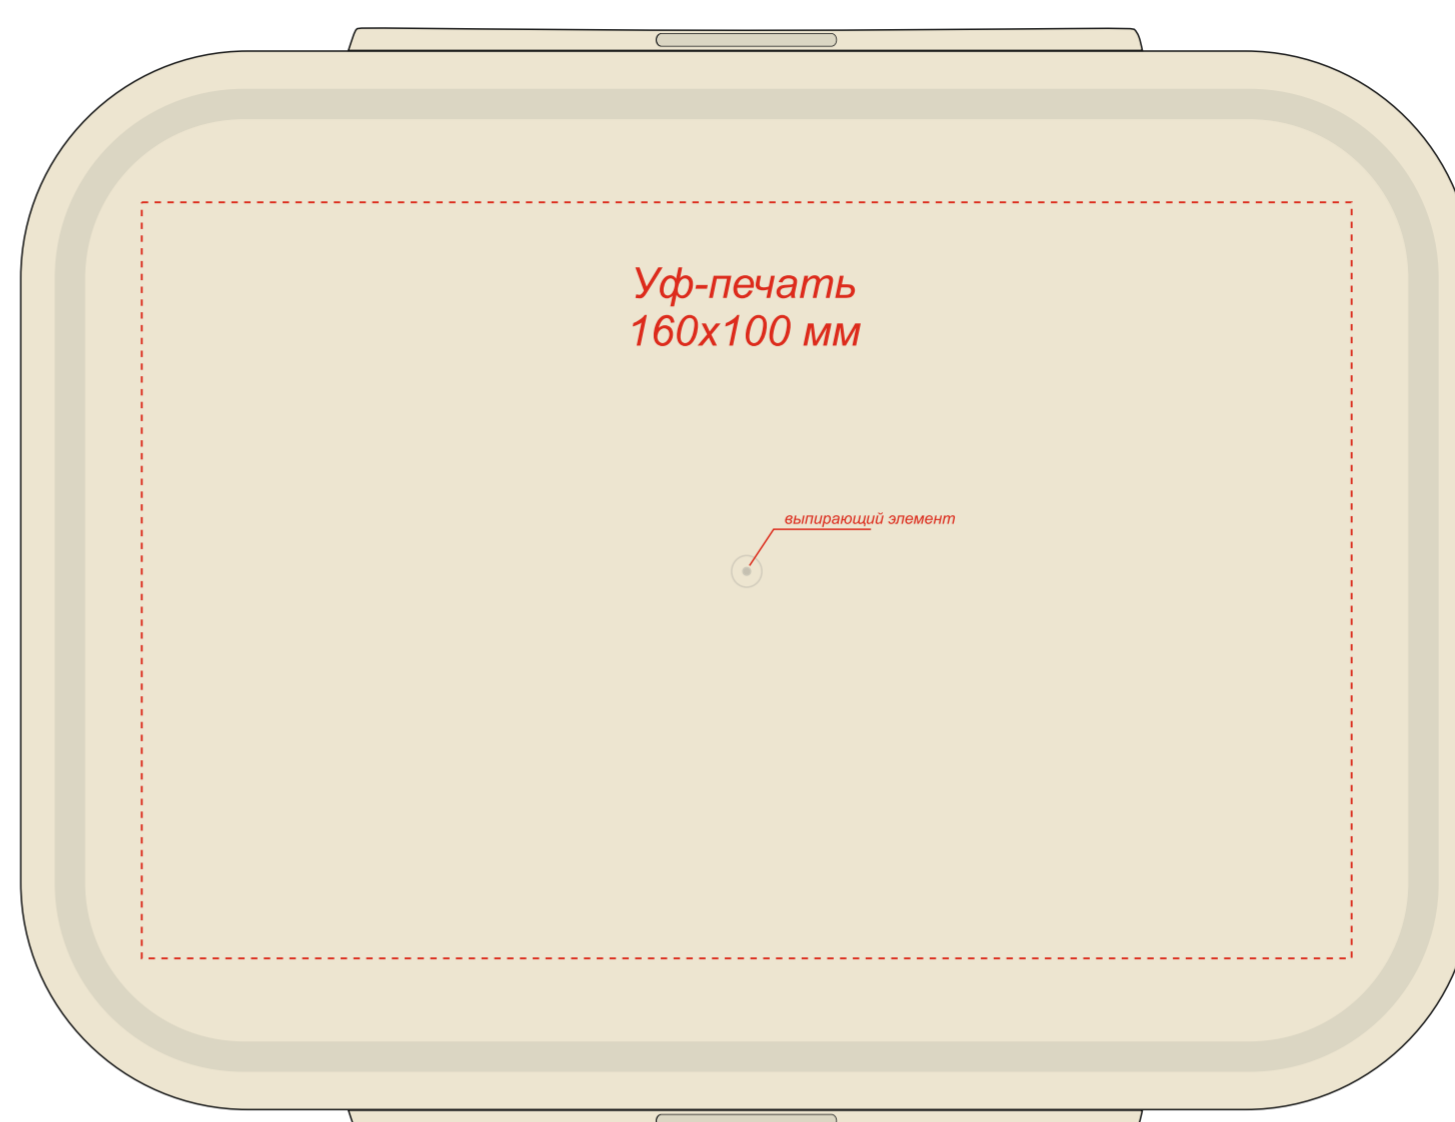

Подарочная коробка из МГК (с ручкой) 24,5*25,5*10,5 см

Масштаб 1:2

Ланчбокс (контейнер для еды) Ulf

Вид сверху

Нанесение возможно только на белой стороне!

Бутылка стеклянная с силиконовой манжетой и бамбуковой крышкой Glass

Вид сверху

Крышка

* Гравировка может быть неравномерной по цвету, иметь разнотон, что обусловлено разной плотностью древесных волокон и неоднородностью структуры дерева.

вид спереди

вид сзади

вид слева

вид справа

* Минимальная толщина линии для гравировки от 2 мм