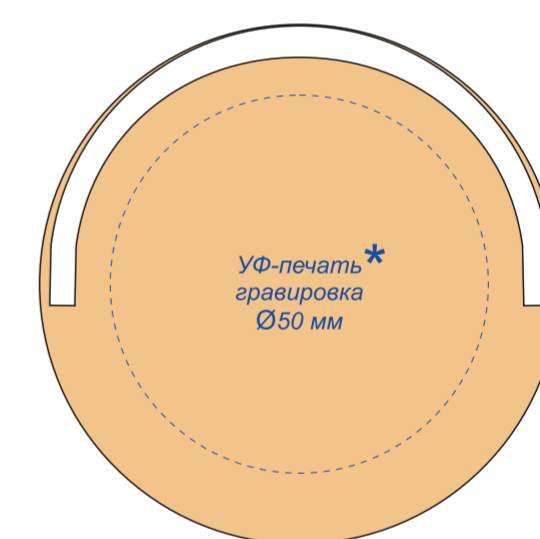

Подарочная коробка из МГК (с ручкой) 24,5*25,5*10,5 см

Масштаб 1:2

Ланчбокс (контейнер для еды) Ulf

Вид сверху

Нанесение возможно только на белой стороне!

Бутылка стеклянная с силиконовой манжетой и бамбуковой крышкой Glass

Вид сверху

Крышка

* Гравировка может быть неравномерной по цвету, иметь разнотон, что обусловлено разной плотностью древесных волокон и неоднородностью структуры дерева.

вид спереди

вид сзади

вид слева

вид справа

* Минимальная толщина линии для гравировки от 2 мм