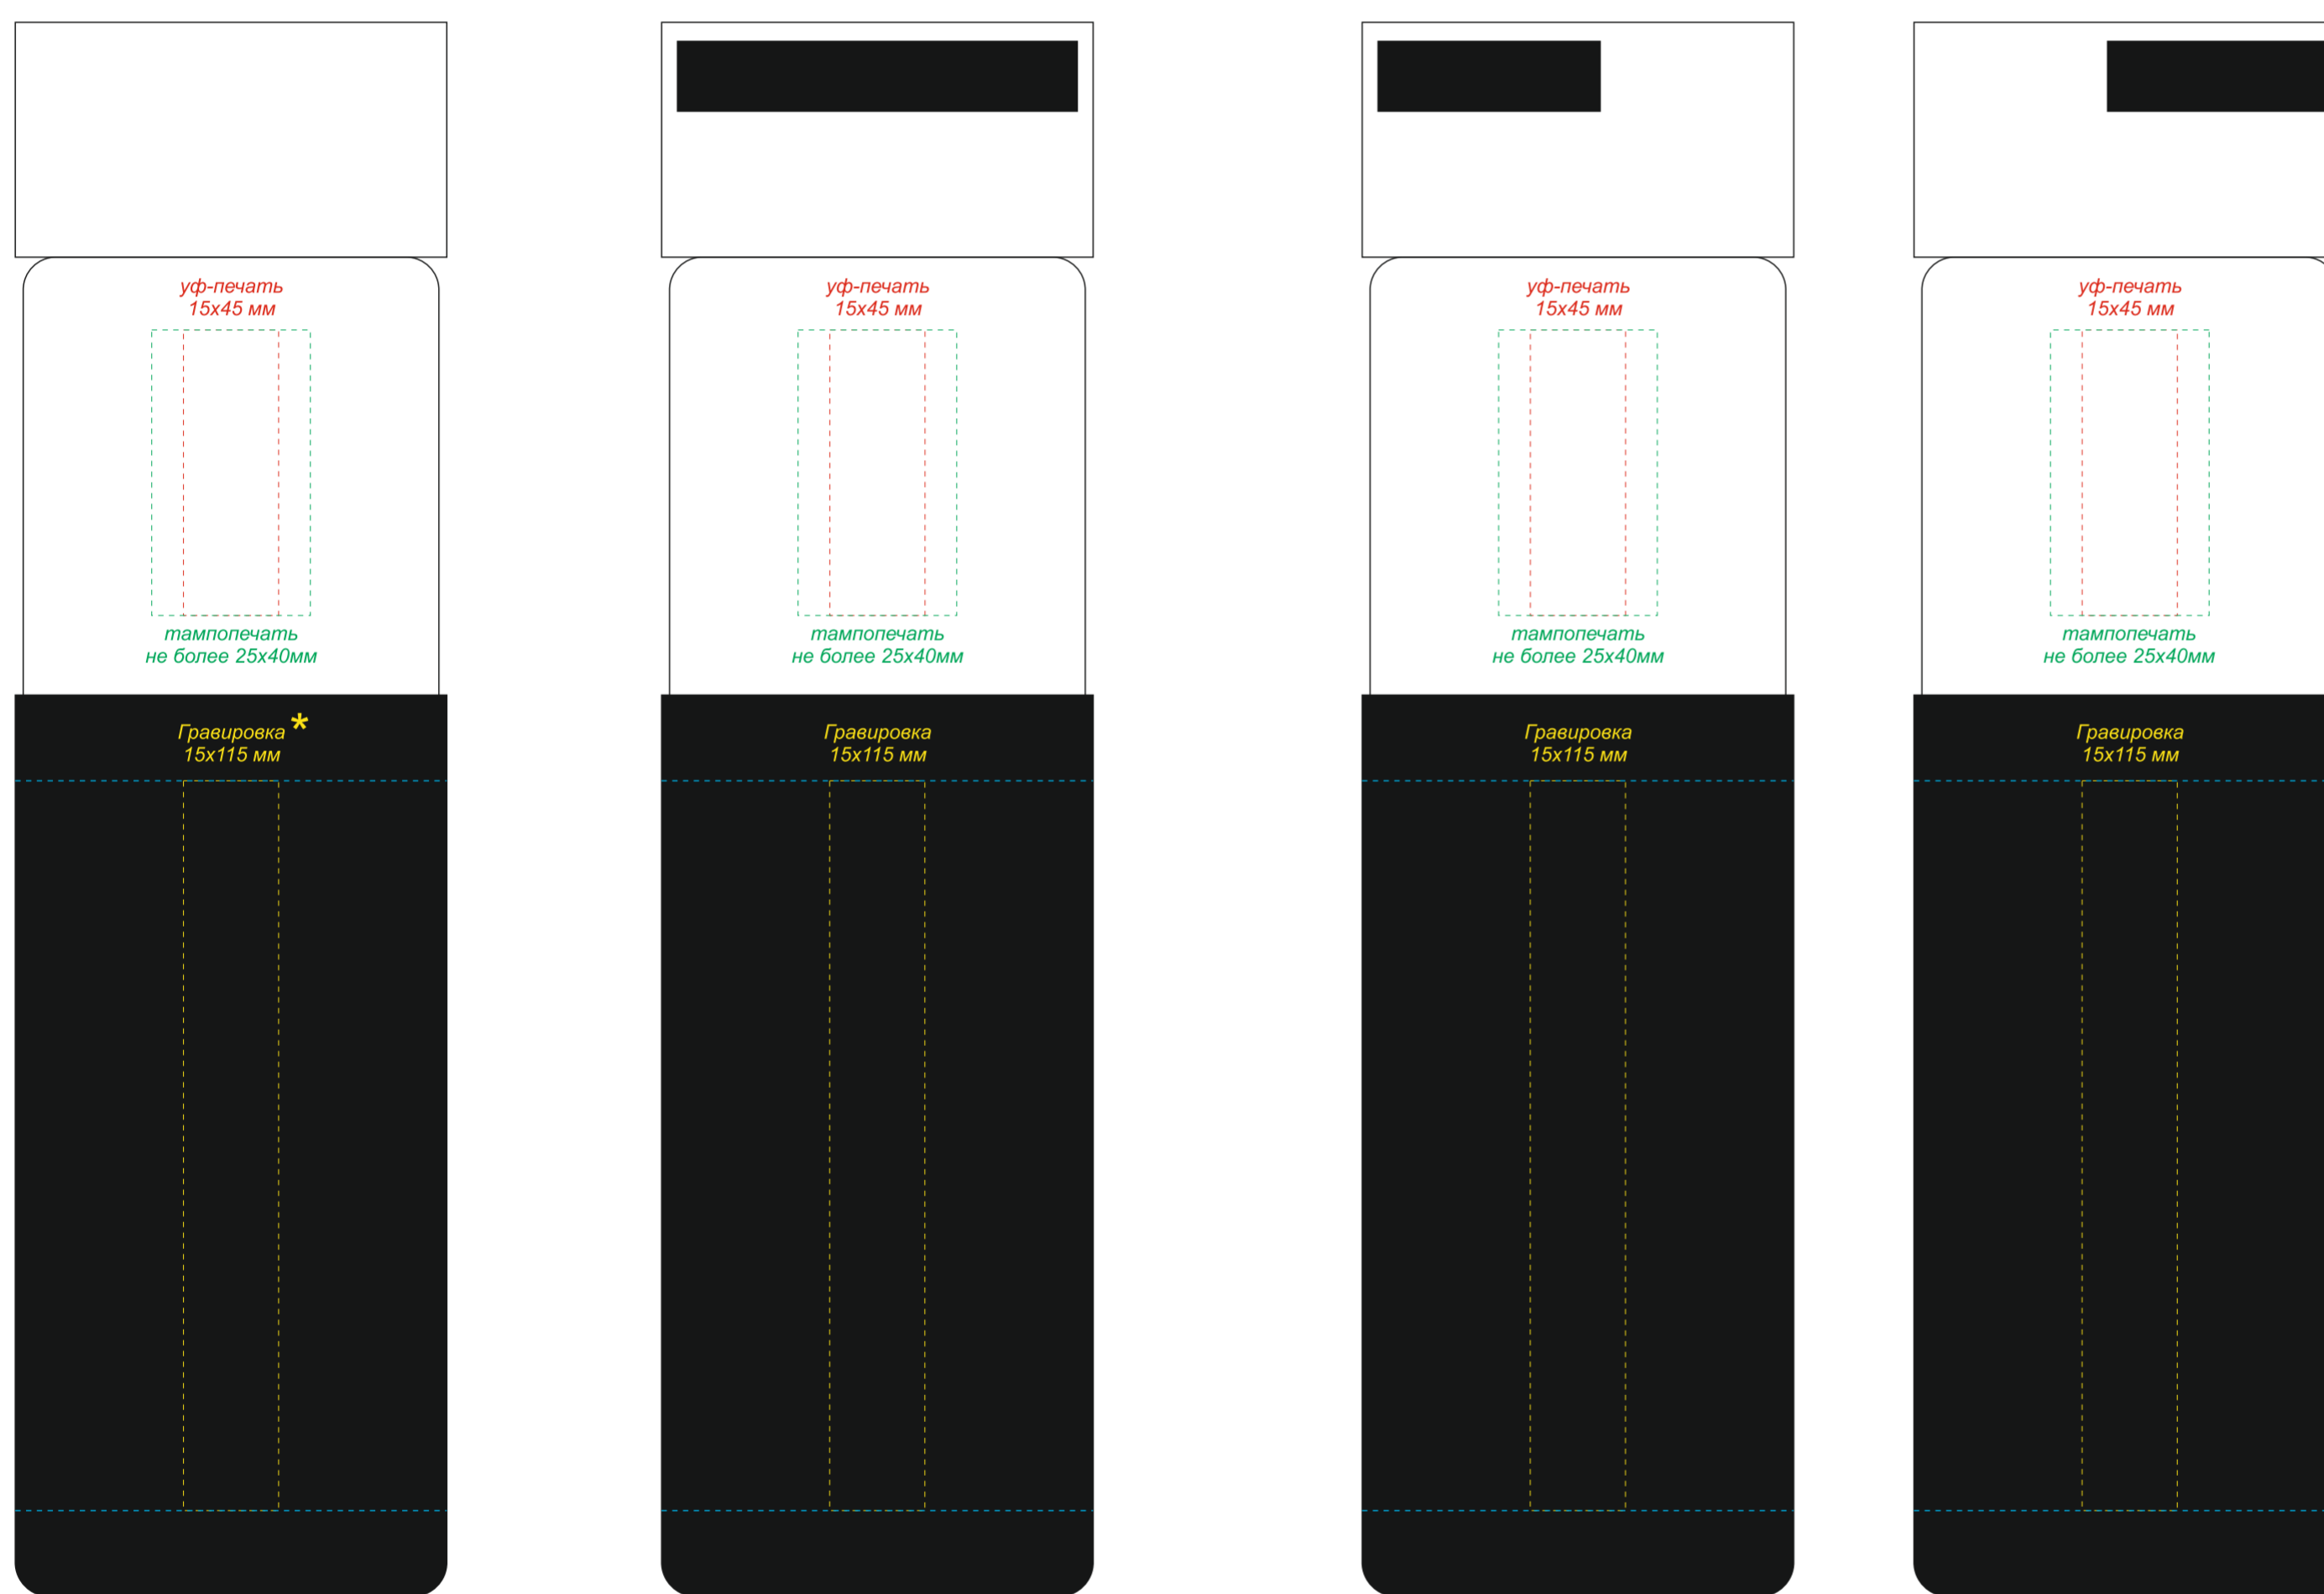

Подарочная коробка из МГК (с ручкой) 24,5*25,5*10,5 см

Масштаб 1:2

Ланчбокс (контейнер для еды) Ulf

Вид сверху

Нанесение возможно только на белой стороне!

Бутылка стеклянная с силиконовой манжетой и бамбуковой крышкой Glass

Вид сверху

Крышка

* Гравировка может быть неравномерной по цвету, иметь разнотон, что обусловлено разной плотностью древесных волокон и неоднородностью структуры дерева.

вид спереди

вид сзади

вид слева

вид справа

* Минимальная толщина линии для гравировки от 2 мм