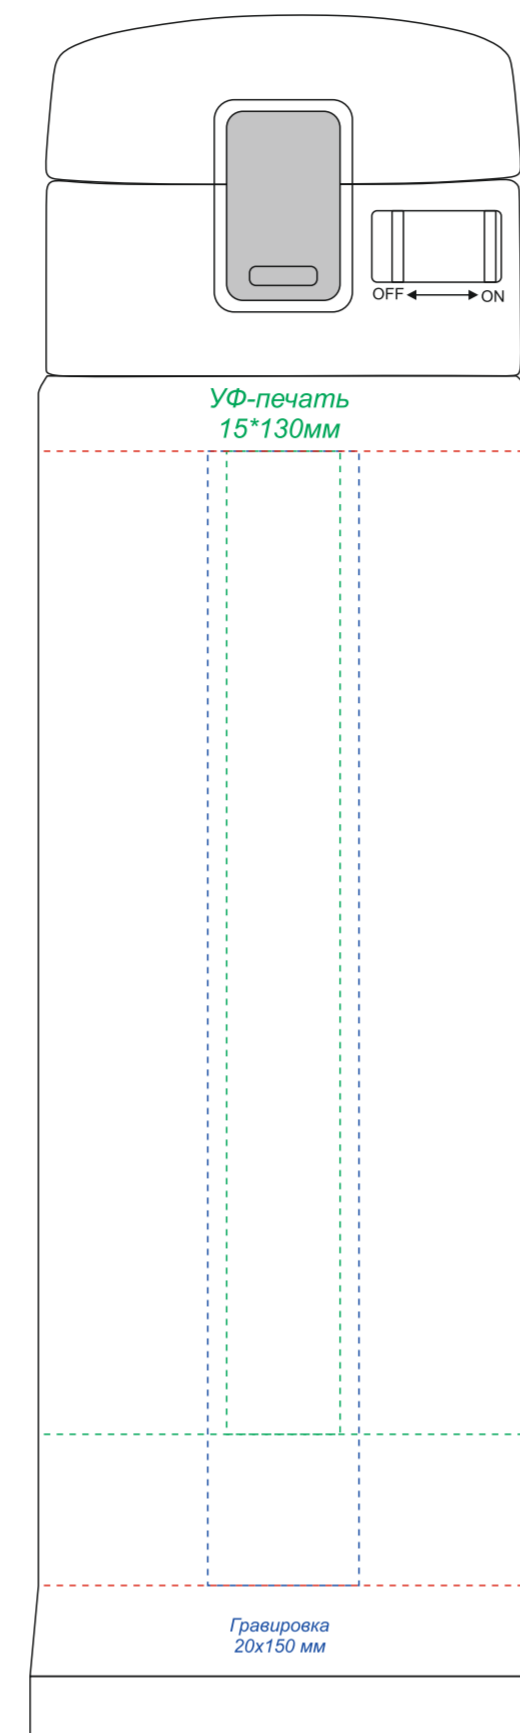

Крышка (вид сверху)

Гравировка может быть неравномерной по цвету, иметь разнотон, что обусловлено разной плотностью древесных волокон и неоднородностью структуры дерева.

На стороне отверстия для питья

Вид сзади

Образец для круговой печати

лицо

оборот

Плед акриловый Samit

Масштаб 1:1

Нашивка из кожама на пледе

Толщина линии не менее 1 мм на пледы для нанесения DTF-трансфер

Масштаб 1:10