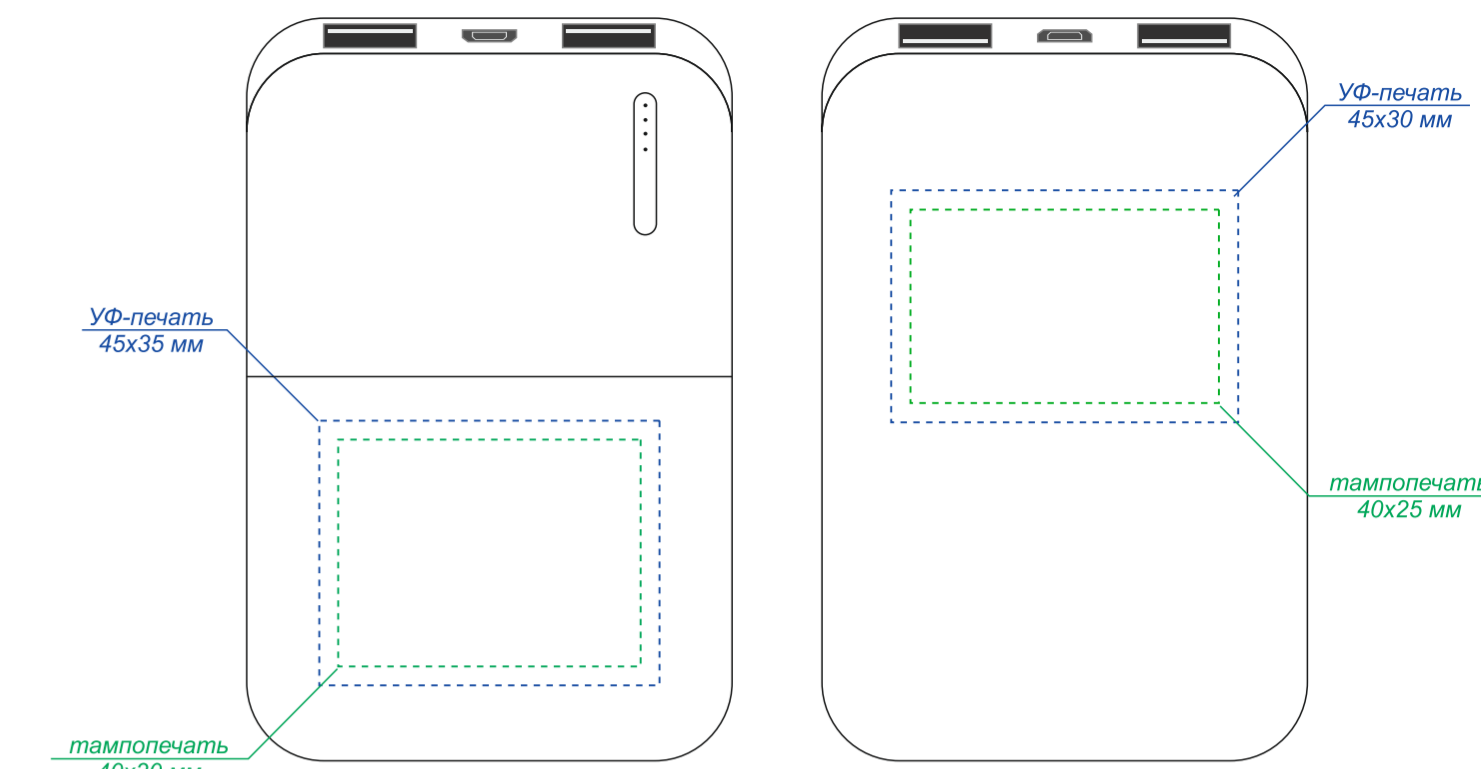

Крышка (вид сверху)

Гравировка может быть неравномерной по цвету, иметь разнотон, что обусловлено разной плотностью древесных волокон и неоднородностью структуры дерева.

На стороне отверстия для питья

Вид сзади

Образец для круговой печати

лицо

оборот

Плед акриловый Samit

Масштаб 1:1

Нашивка из кожама на пледе

Толщина линии не менее 1 мм на пледы для нанесения DTF-трансфер

Масштаб 1:10