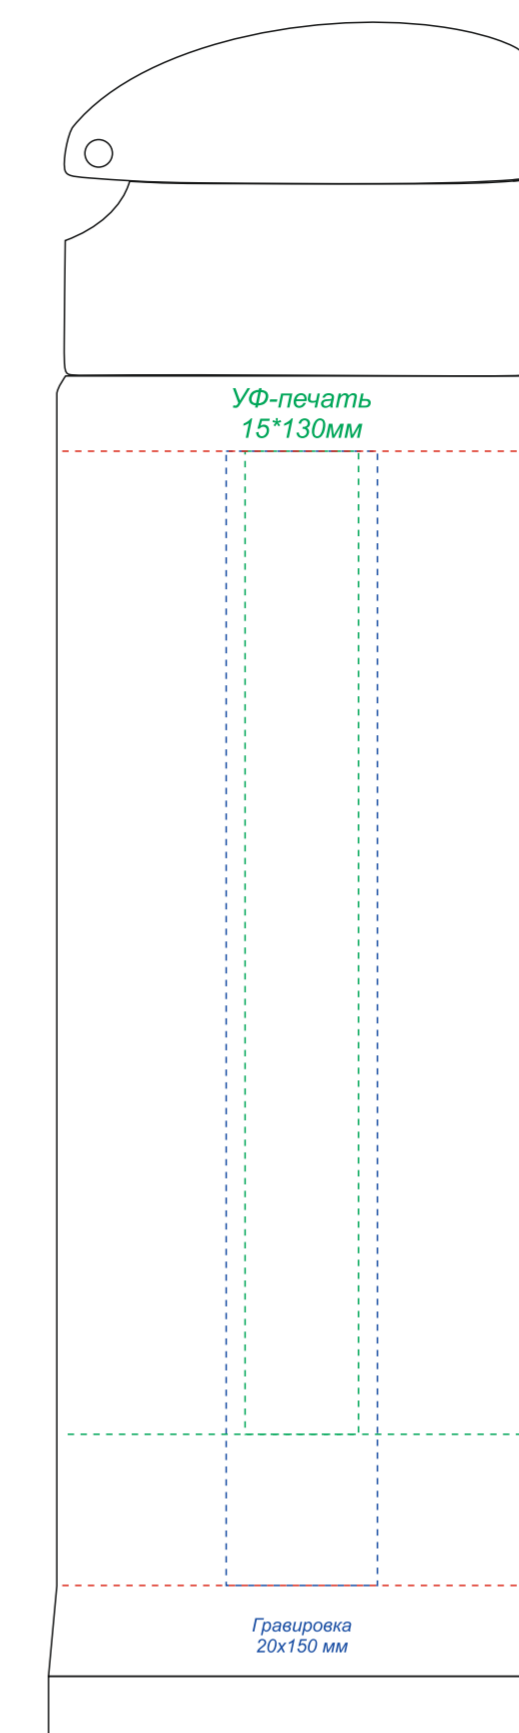

Крышка (вид сверху)

Гравировка может быть неравномерной по цвету, иметь разнотон, что обусловлено разной плотностью древесных волокон и неоднородностью структуры дерева.

На стороне отверстия для питья

Вид сзади

Образец для круговой печати

лицо

оборот

Плед акриловый Samit

Масштаб 1:1

Нашивка из кожама на пледе

Толщина линии не менее 1 мм на пледы для нанесения DTF-трансфер

Масштаб 1:10