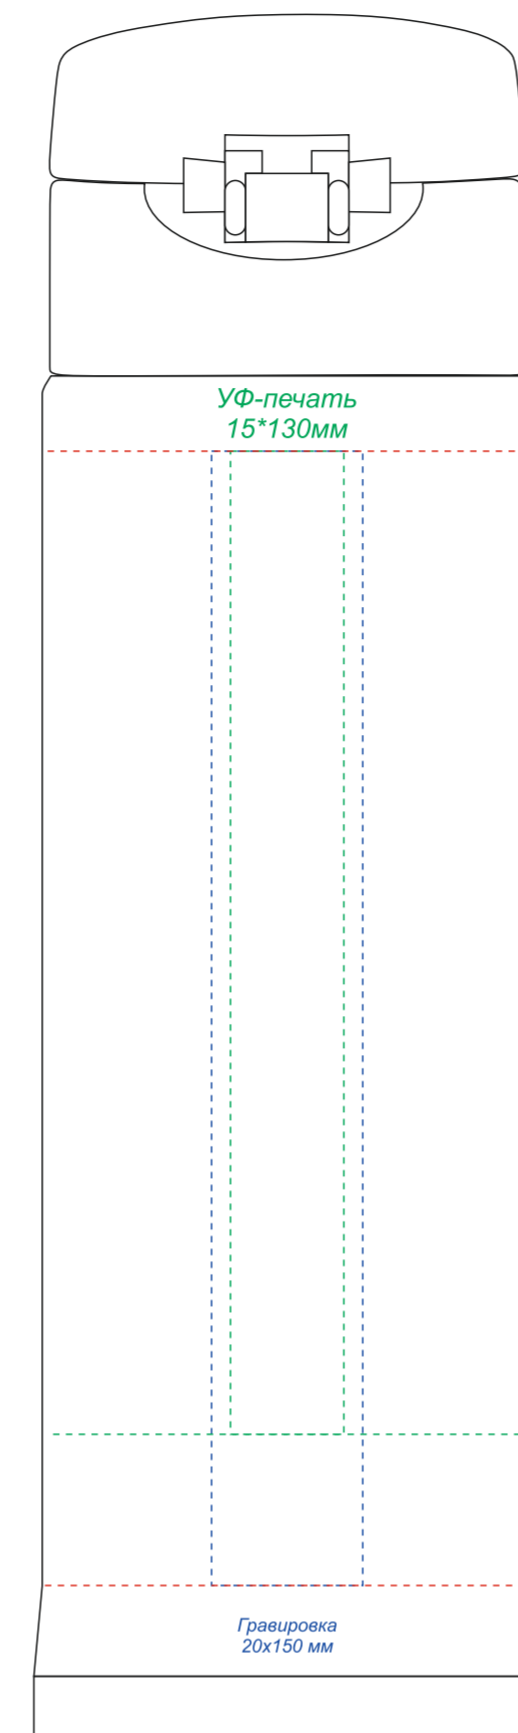

Крышка (вид сверху)

Гравировка может быть неравномерной по цвету, иметь разнотон, что обусловлено разной плотностью древесных волокон и неоднородностью структуры дерева.

На стороне отверстия для питья

Вид сзади

Образец для круговой печати

лицо

оборот

Плед акриловый Samit

Масштаб 1:1

Нашивка из кожама на пледе

Толщина линии не менее 1 мм на пледы для нанесения DTF-трансфер

Масштаб 1:10