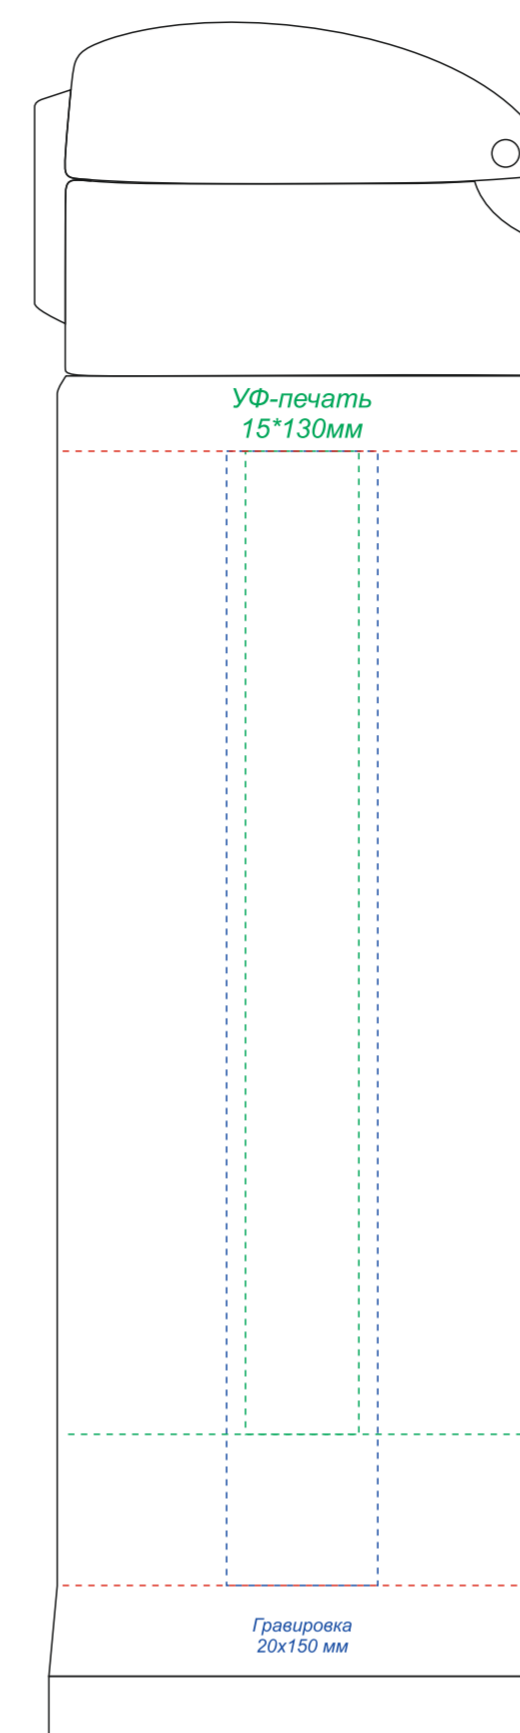

Крышка (вид сверху)

Гравировка может быть неравномерной по цвету, иметь разнотон, что обусловлено разной плотностью древесных волокон и неоднородностью структуры дерева.

На стороне отверстия для питья

Вид сзади

Образец для круговой печати

лицо

оборот

Плед акриловый Samit

Масштаб 1:1

Нашивка из кожама на пледе

Толщина линии не менее 1 мм на пледы для нанесения DTF-трансфер

Масштаб 1:10