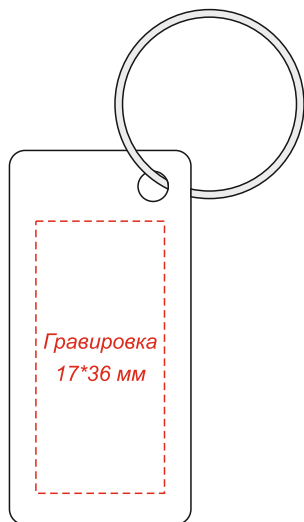

Артикул: 12036

Брелок из переработанного алюминия Convert

вид спереди

вид сзади